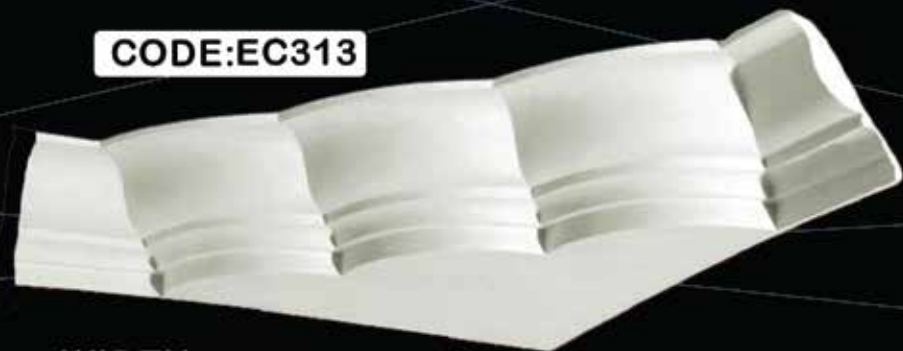

SIZE:12,4CM

68

CORNERS CORNICES

69

CODE:EC313

WIDTH: 70,8  
LINGTH: 70,8  
HEIGHT: 14,5

CODE:EC255

WIDTH: 54,5  
LINGTH: 54,5  
HEIGHT: 11,5