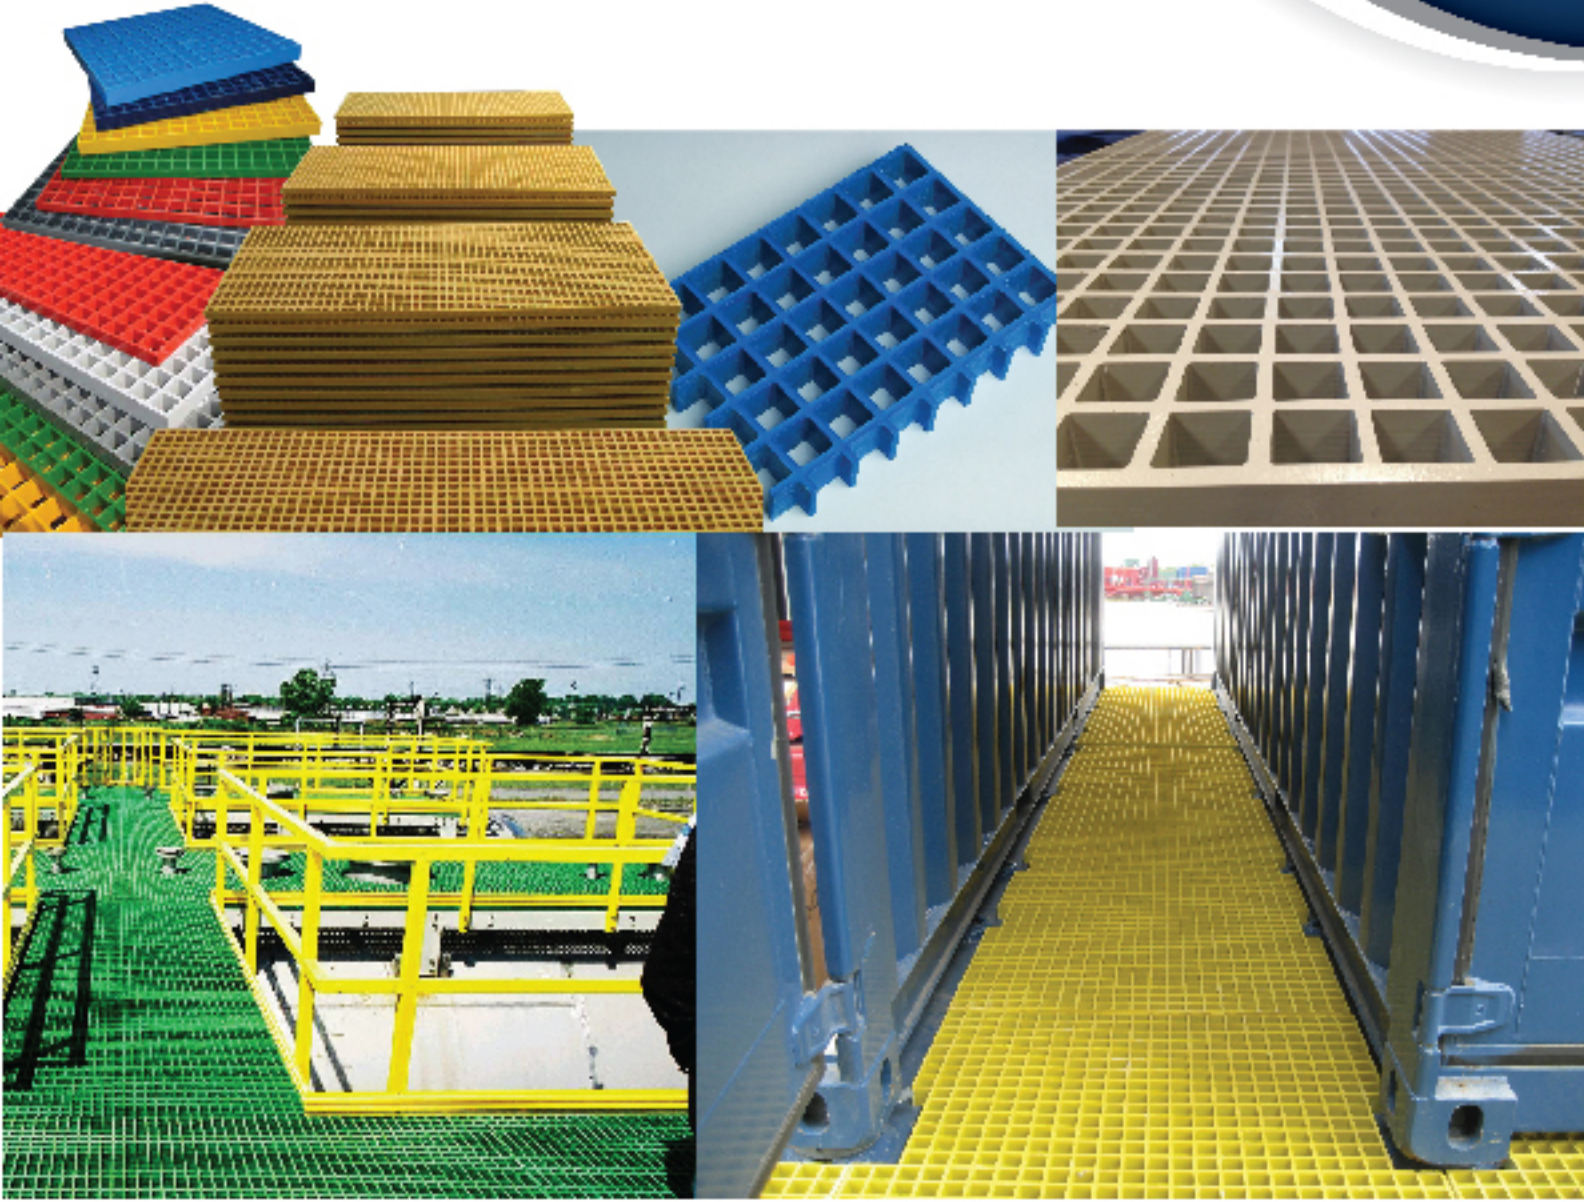

هي مشايات مصنوعة من الالياف الزجاجية (الفايبر جلاس) من اقوى الالياف الزجاجية التي تقاوم اعلى درجات الشد وحمل ايضاً اقصى الاحمال ، مضاف عليها اقوى المواد الكيماوية الى . ابتكرت وصنعت خصيصاً لتفاعل وتزيد من قوة هذه الالياف وتعطيها الشكل المراد تصنيعة من البوليستر والفينيل استر وبذلك تكون قد صنعنا مادة من افضل واقوى المواد المصنعة والتي تنافس الحديد والاستانلس في السعر والوزن والصيالة وبذلك يتميز المنتج النهائي بالاتي : القوة وخفة الوزن مقارنة بالمشايات المصنوعة من الحديد والاستانلس وسهولة التقطيع والتركيب.مقاومة الانزلاق ،مقاومة الحريق غير معرضة للسرقة حيث لا يعاد تصليعها مرة اخرى متوفرة بألوان مختلفة