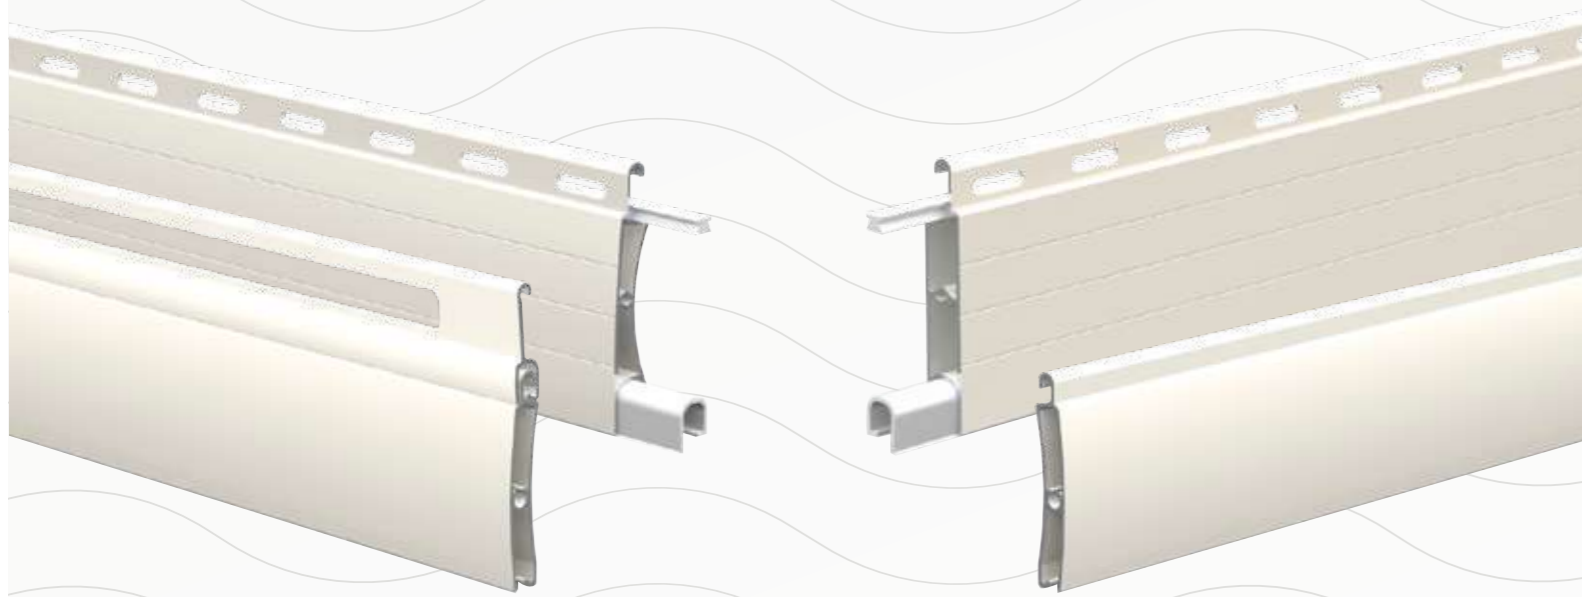

madar
EGYPT

مدار
مصر

SECURITY ROLLING SHUTTERS

شيش الحماية الألومنيوم

حماية للقل والشركات