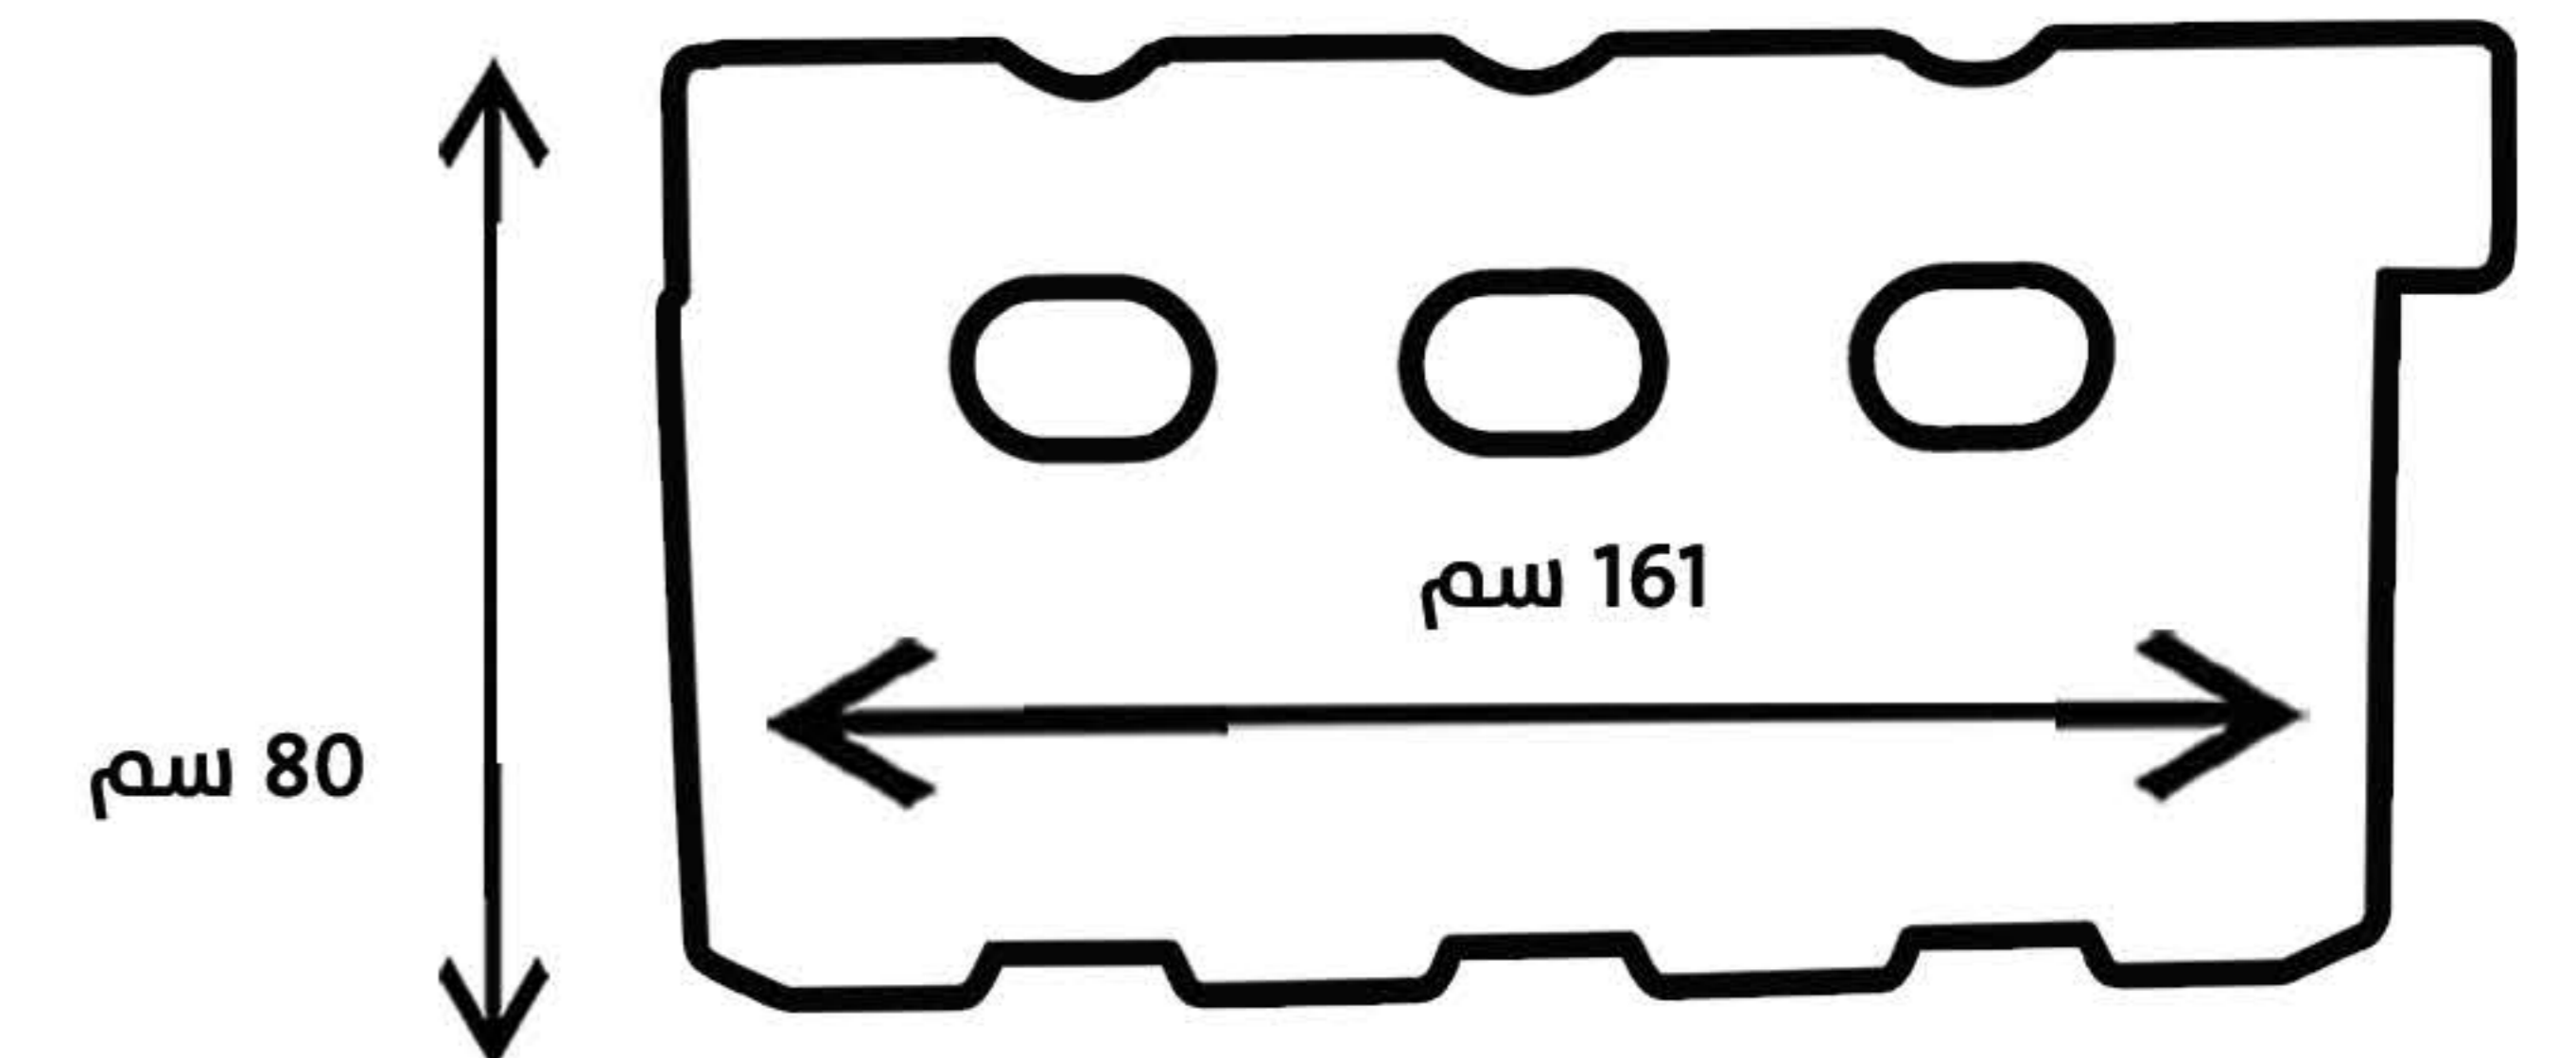

# حواجز مرورية

الألوان  
المتاحة

يستخدم لجميع الأغراض

- الطرق
- الموانع
- المستشفيات

الوزن صافي 14 ك/ج

السمك	36 سم
العرض	161 سم
الإرتفاع	80 سم