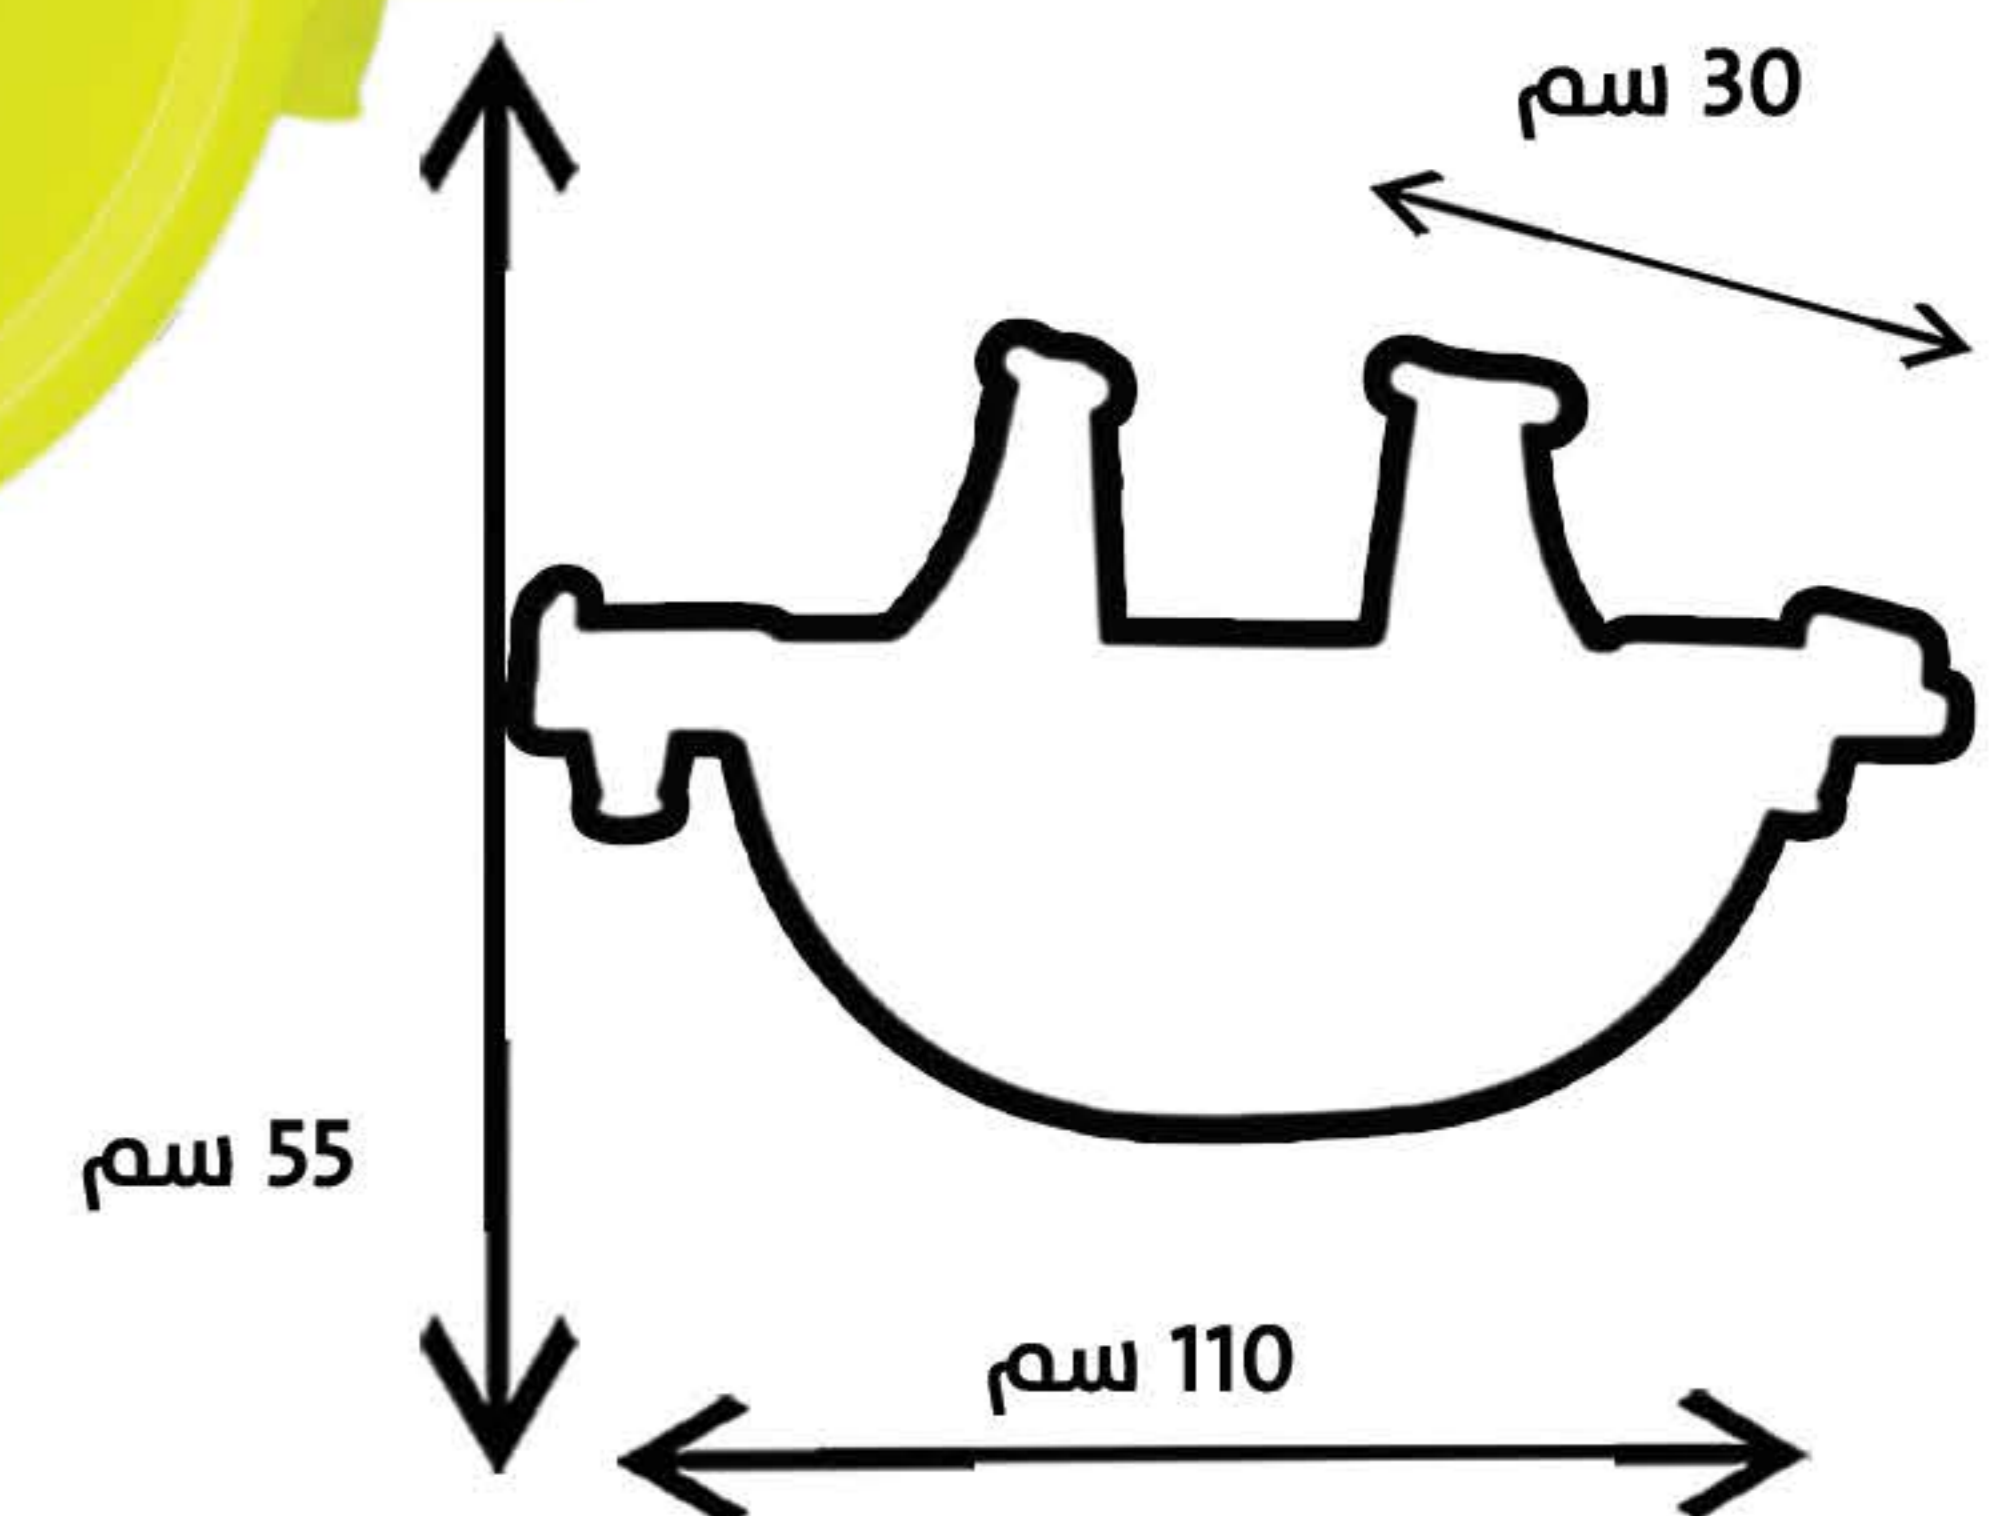

# ميزان هزاز أطفال

الألوان  
المتاحة

يستخدم لجميع الأغراض

- النوادي
- الحدائق
- المنازل
- كيدز إيريا
- الحضانات

الوزن صافي 5.800 ك/ج

الطول	110 سم
العرض	30 سم
الإرتفاع	55 سم