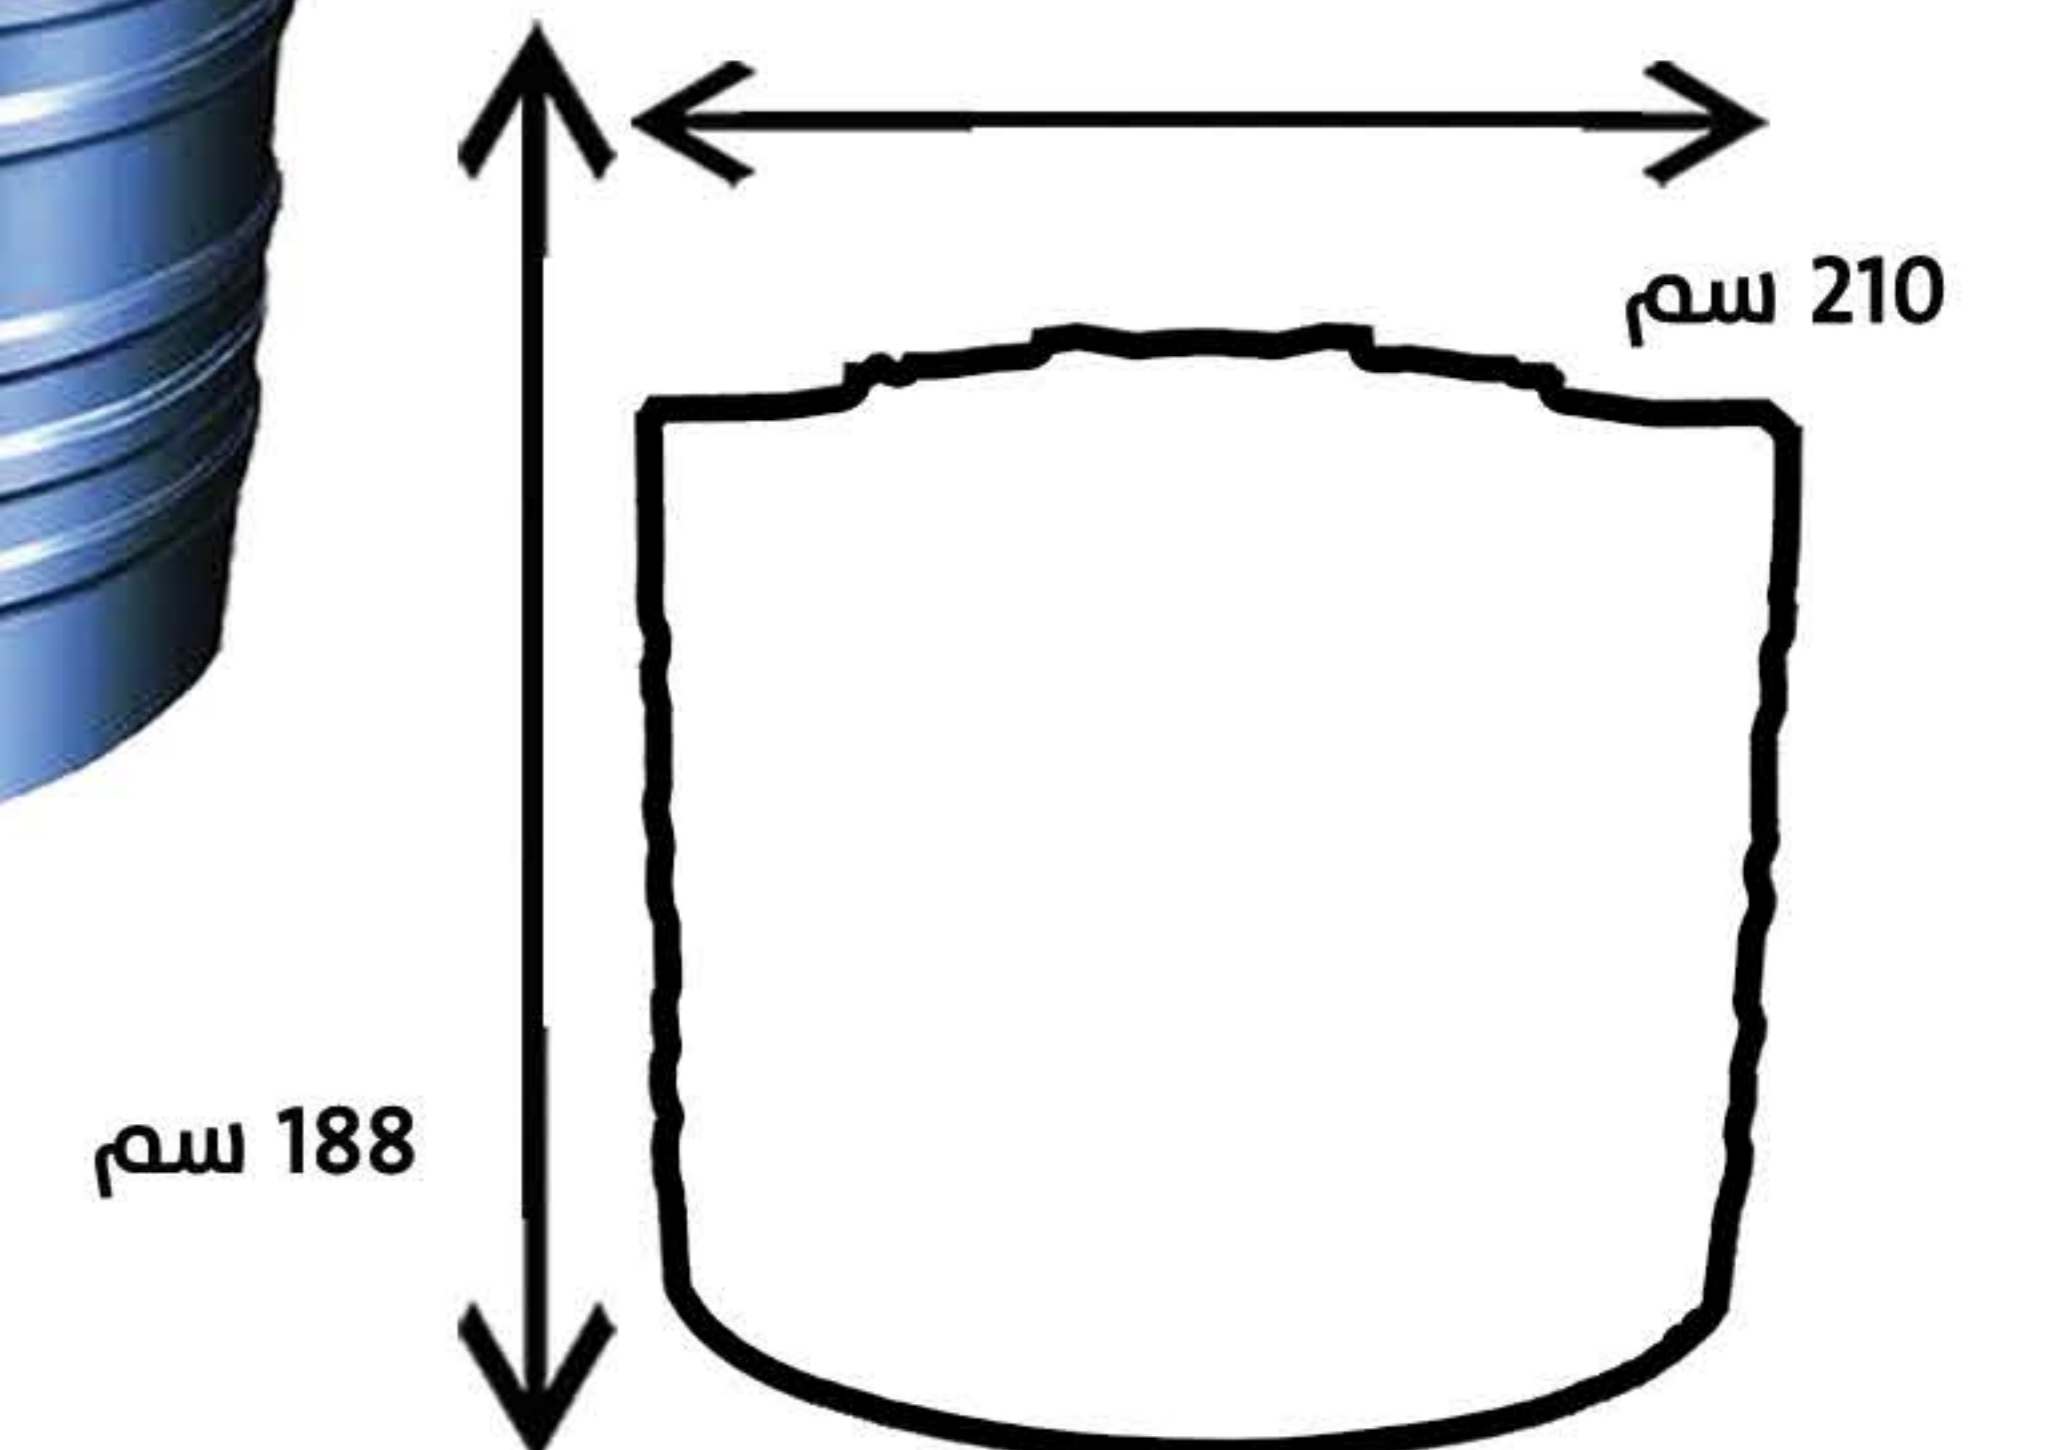

## خزان مياه رأسي 5000 لتر

الألوان  
المتاحة

يستخدم لجميع الأغراض

- المصانع
- المدارس
- النوادي
- المستشفيات
- الشركات

الوزن صافي 140 ك/ج

الطبقات	3 طبقات
العرض	210 سم
الإرتفاع	188 سم

- متوفر صلاحية زيادة الوزن  
لسمائة أعلى حسب طلب العميل