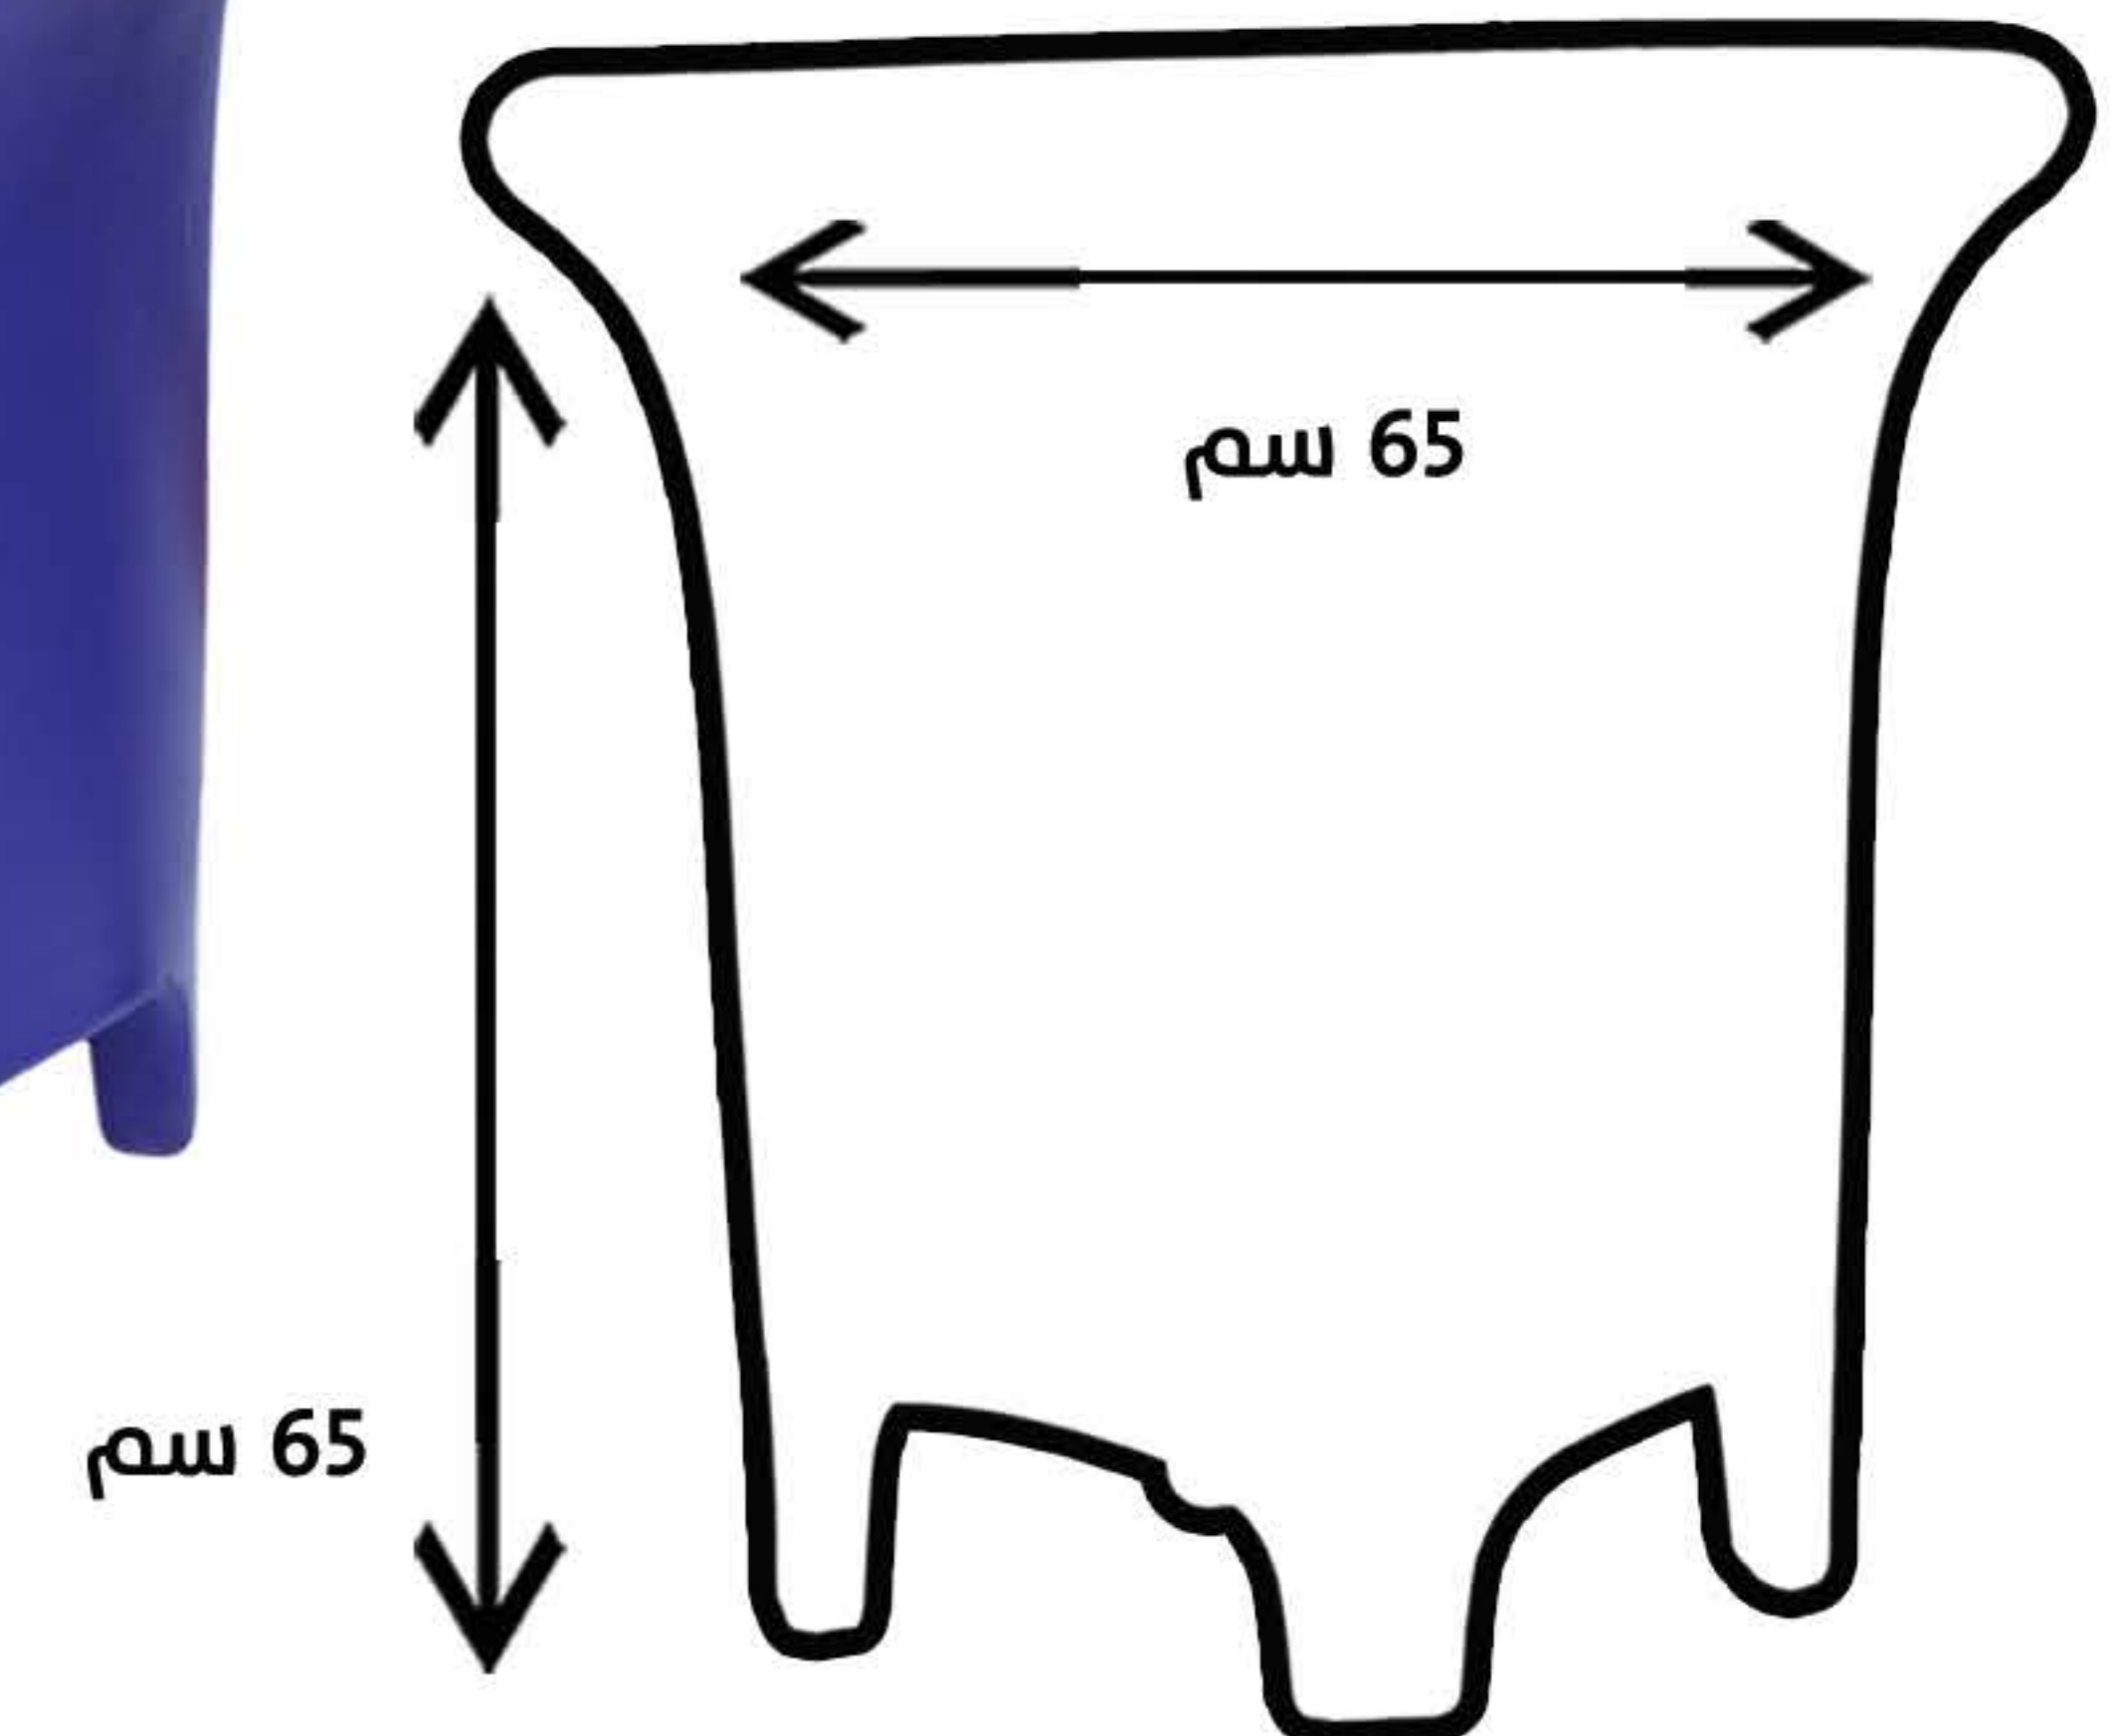

## ترابيزة دائرية كروانة وش استانلس

الألوان  
المتاحة

يستخدم لجميع الأغراض

- النوادي
- الشاليهات
- المطاعم
- المنازل

الوزن صافي 8.500 ك/ج

القطر 65 سم

الإرتفاع 65 سم