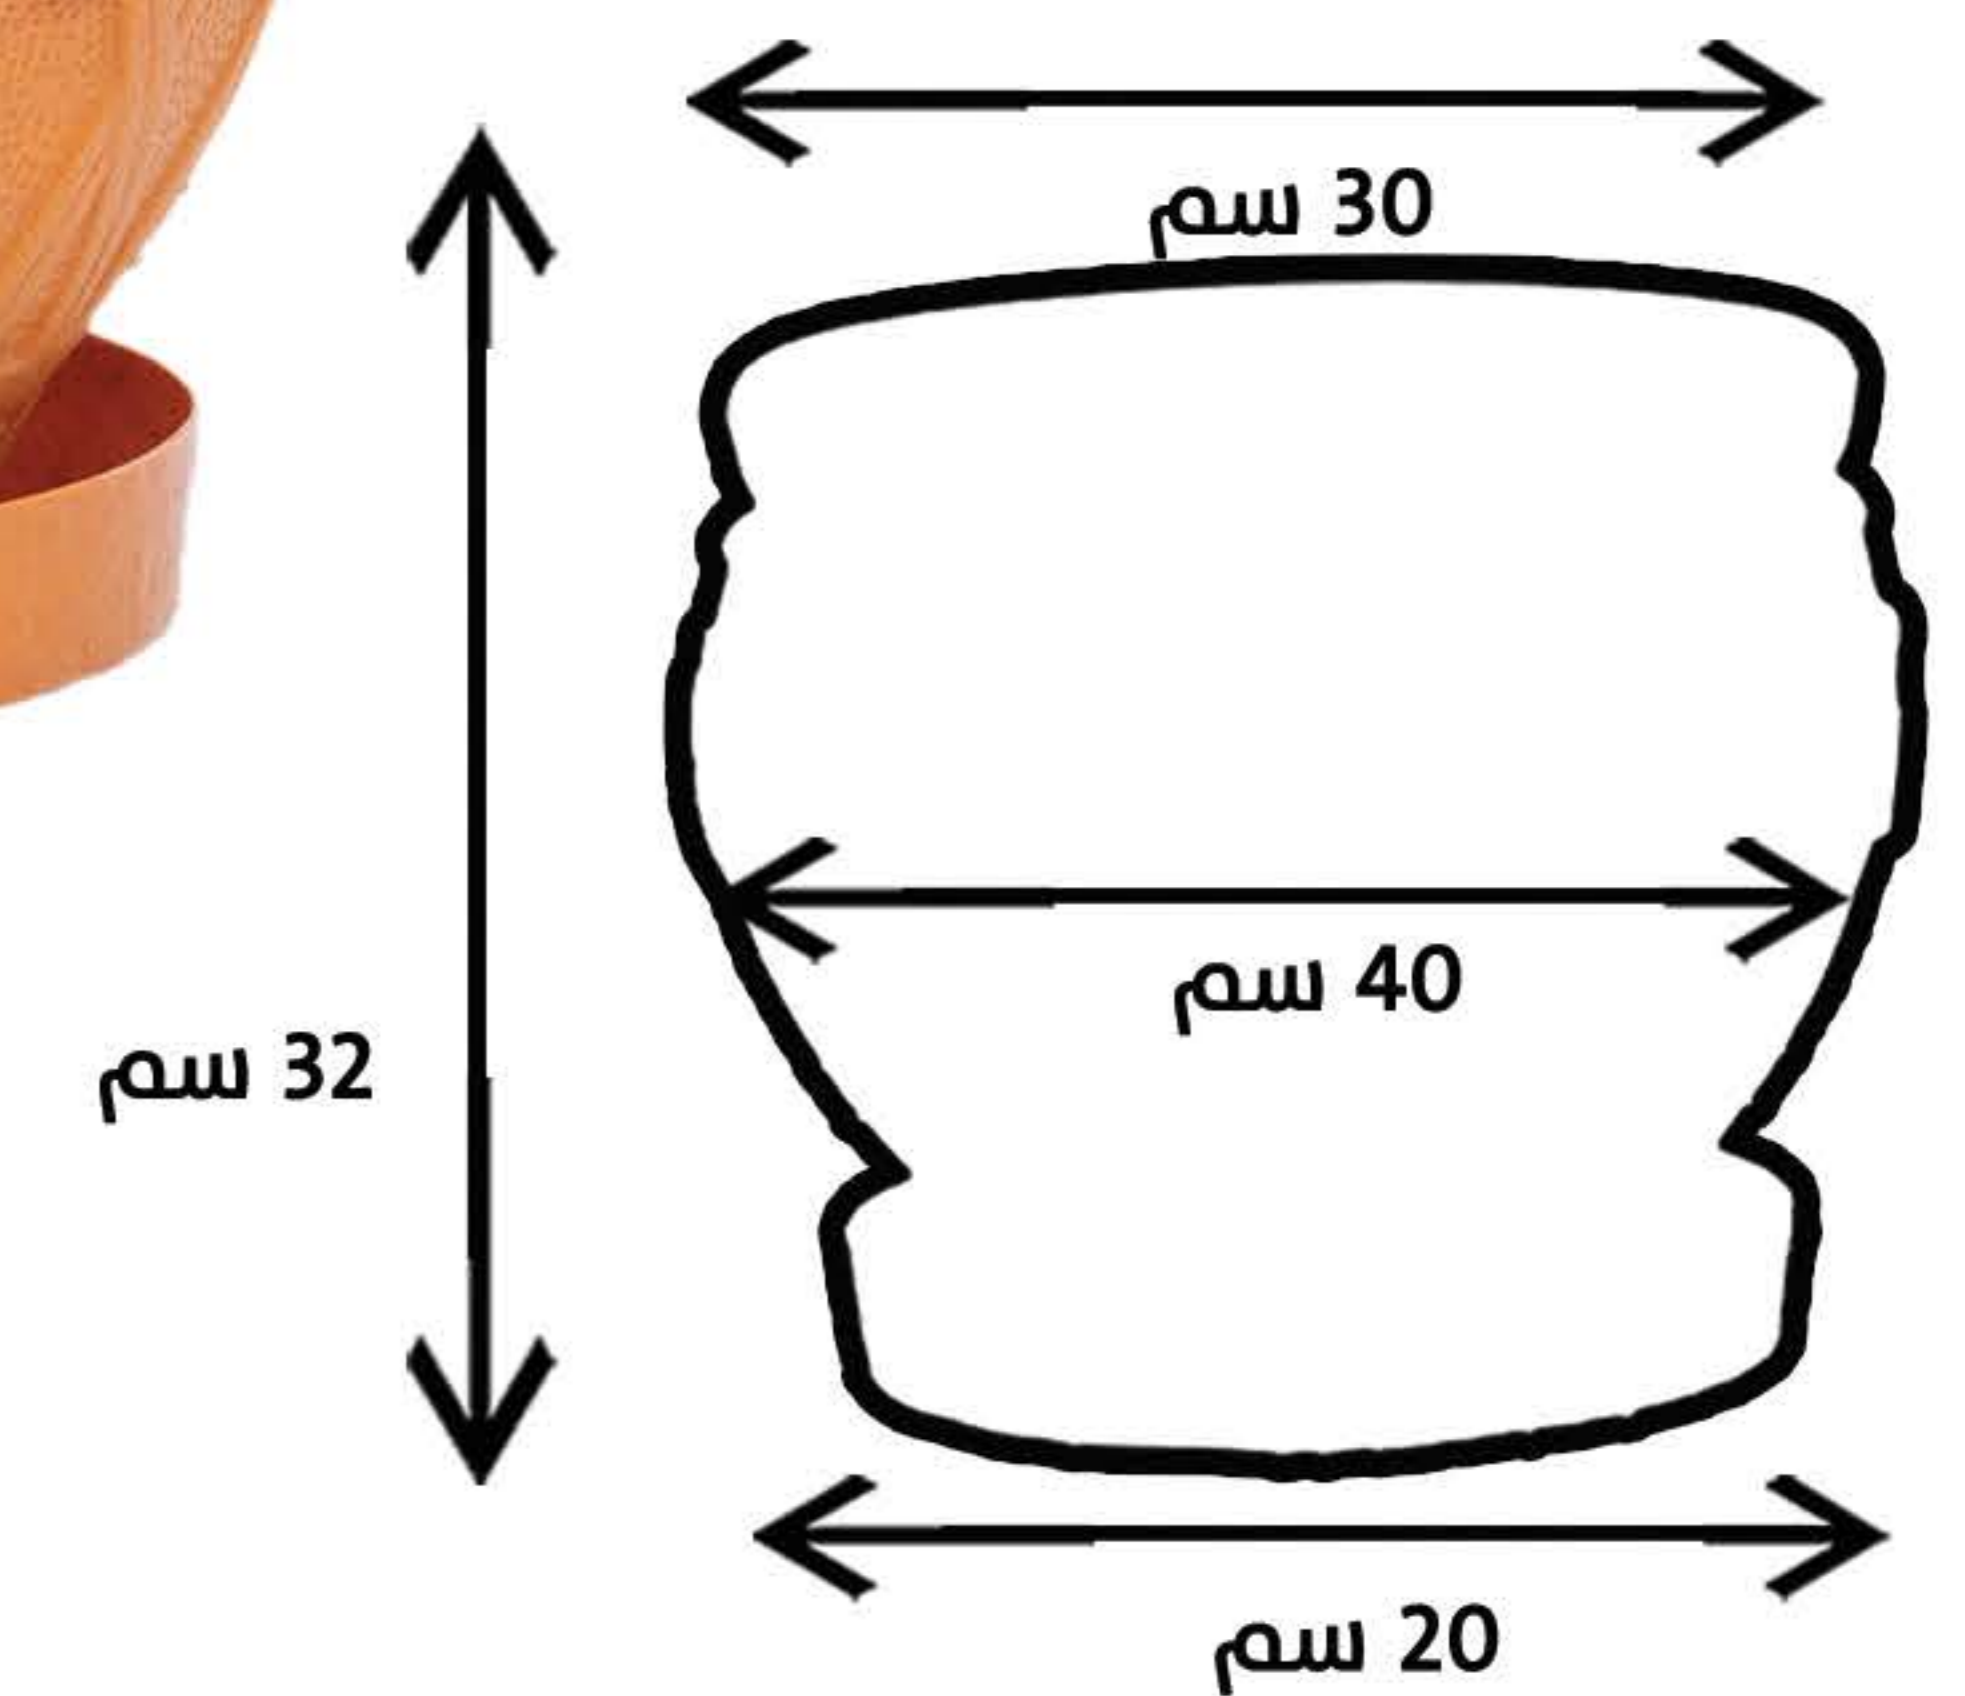

# زهريّة الريحانة

الألوان  
المتاحة

يستخدم لجميع الأغراض

- النوادي
- الشاليهات
- المطاعم
- المنازل

الوزن صافي 1.900 جرام

القاعدة	20 سم
العرض	40 سم
الإرتفاع	32 سم