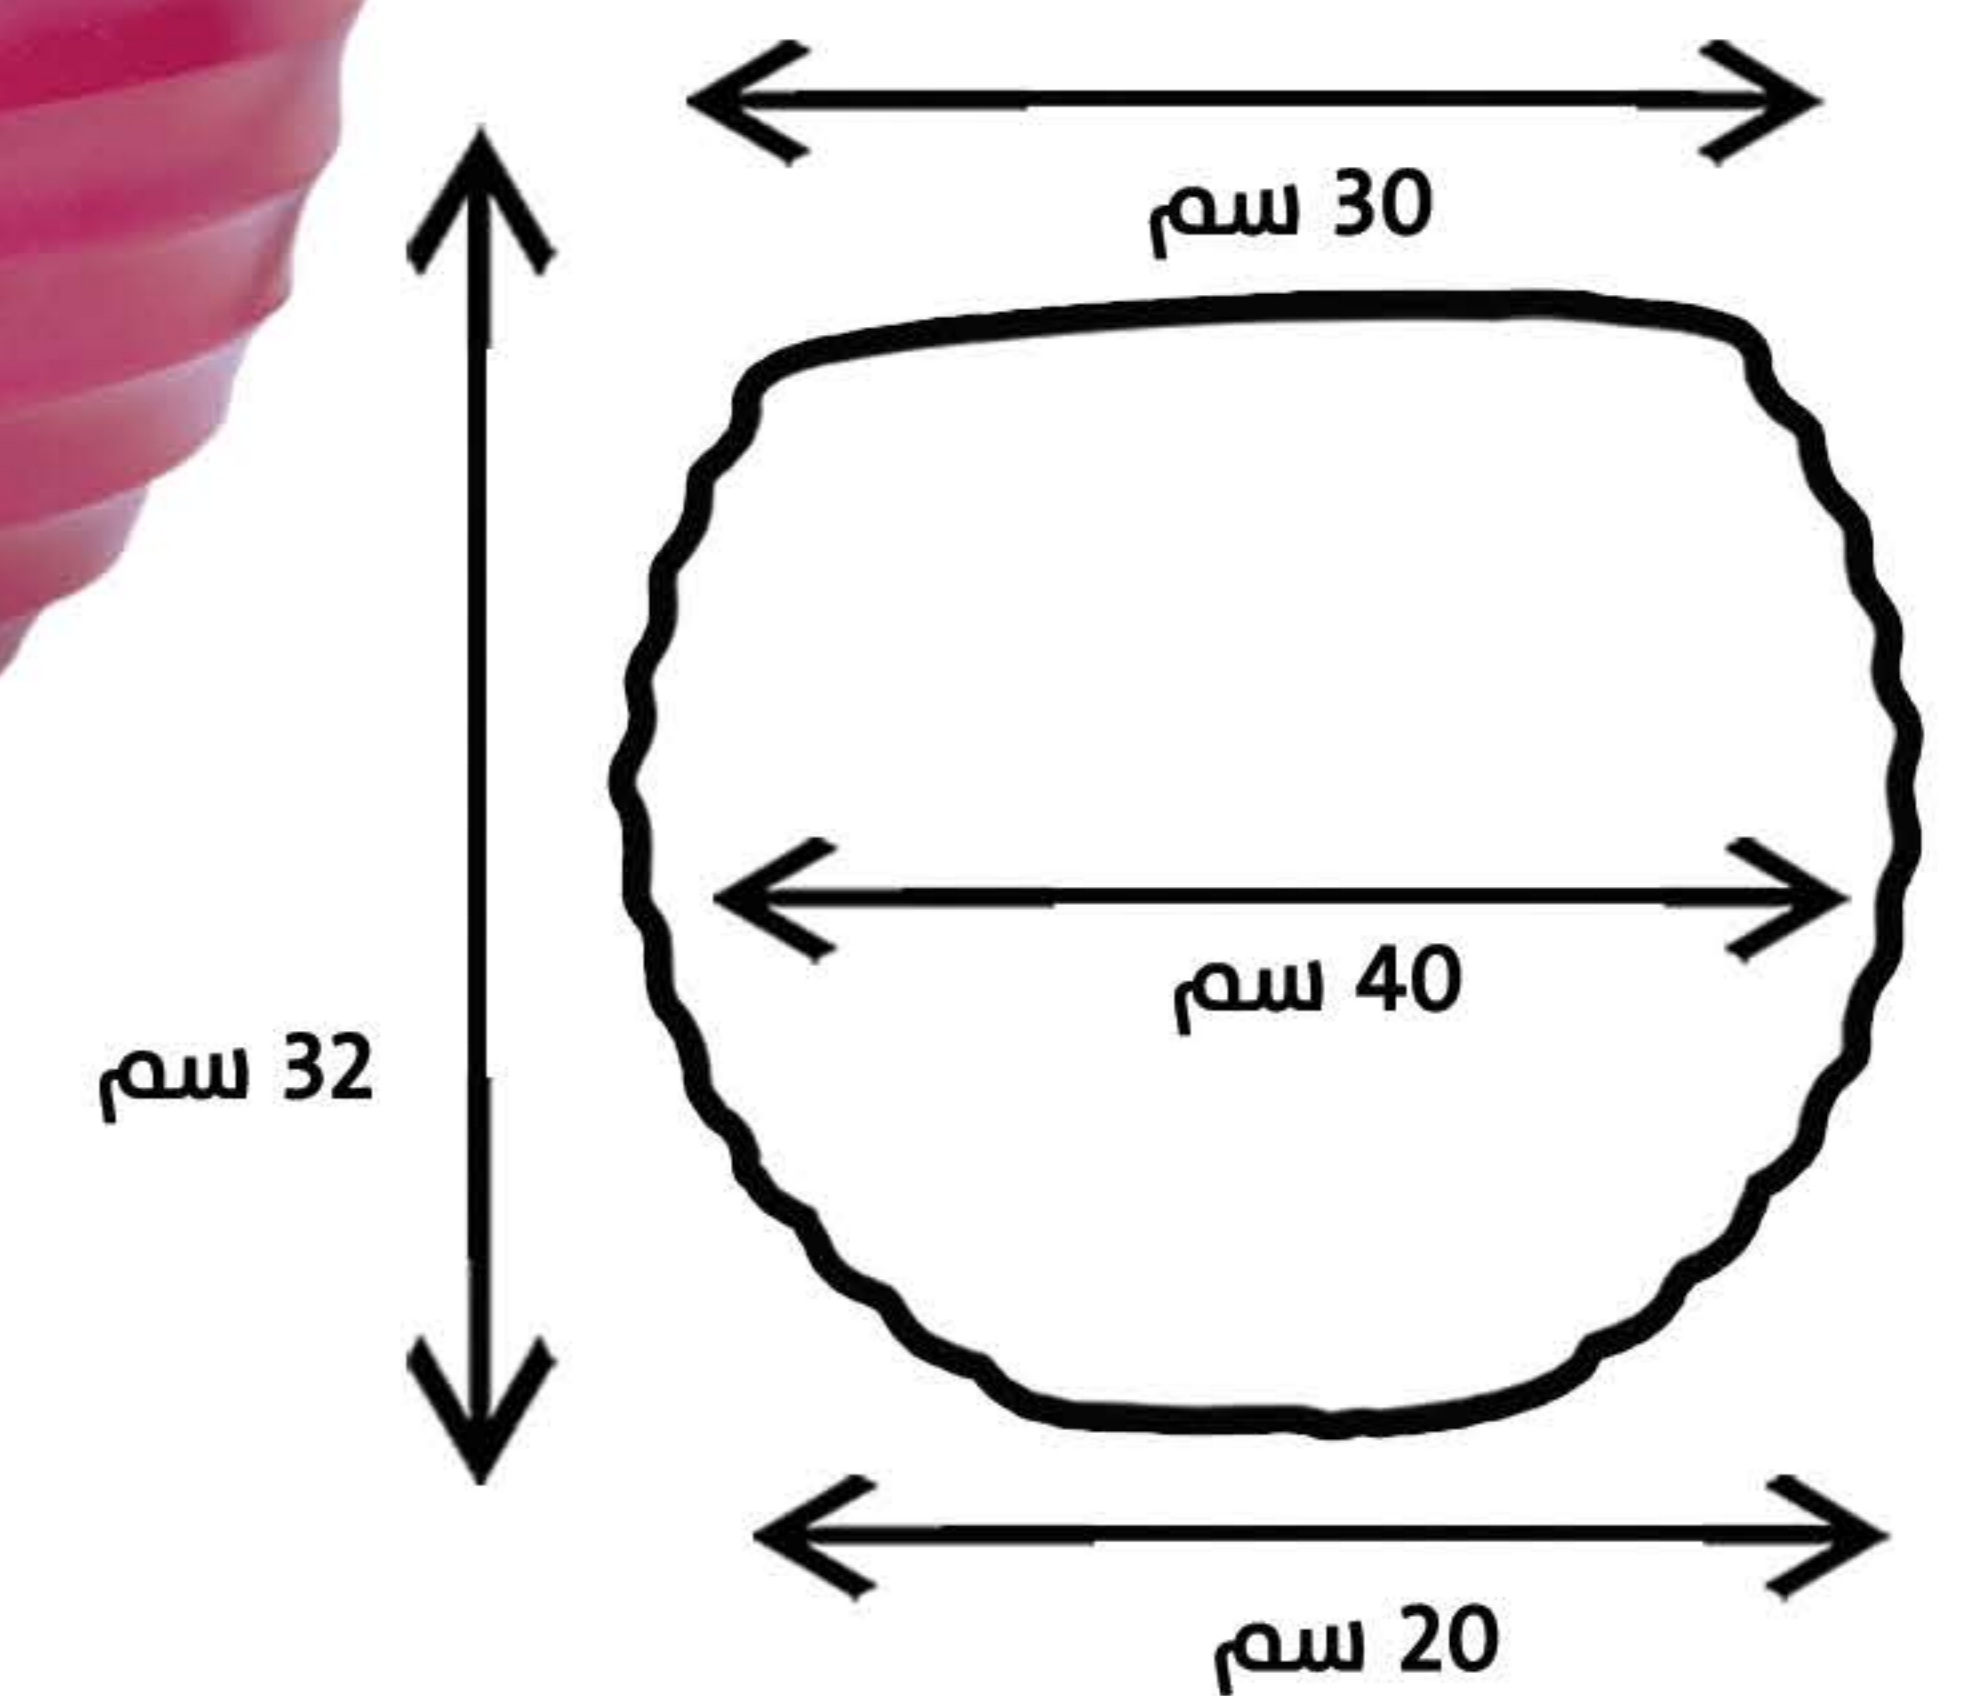

# زهريّة حلزونية

يستخدم لجميع الأغراض

- النوادي
- الشاليهات
- المطاعم
- المنازل

الوزن صافي 1.900 ك/ج

القاعدة	20 سم
العرض	40 سم
الإرتفاع	32 سم