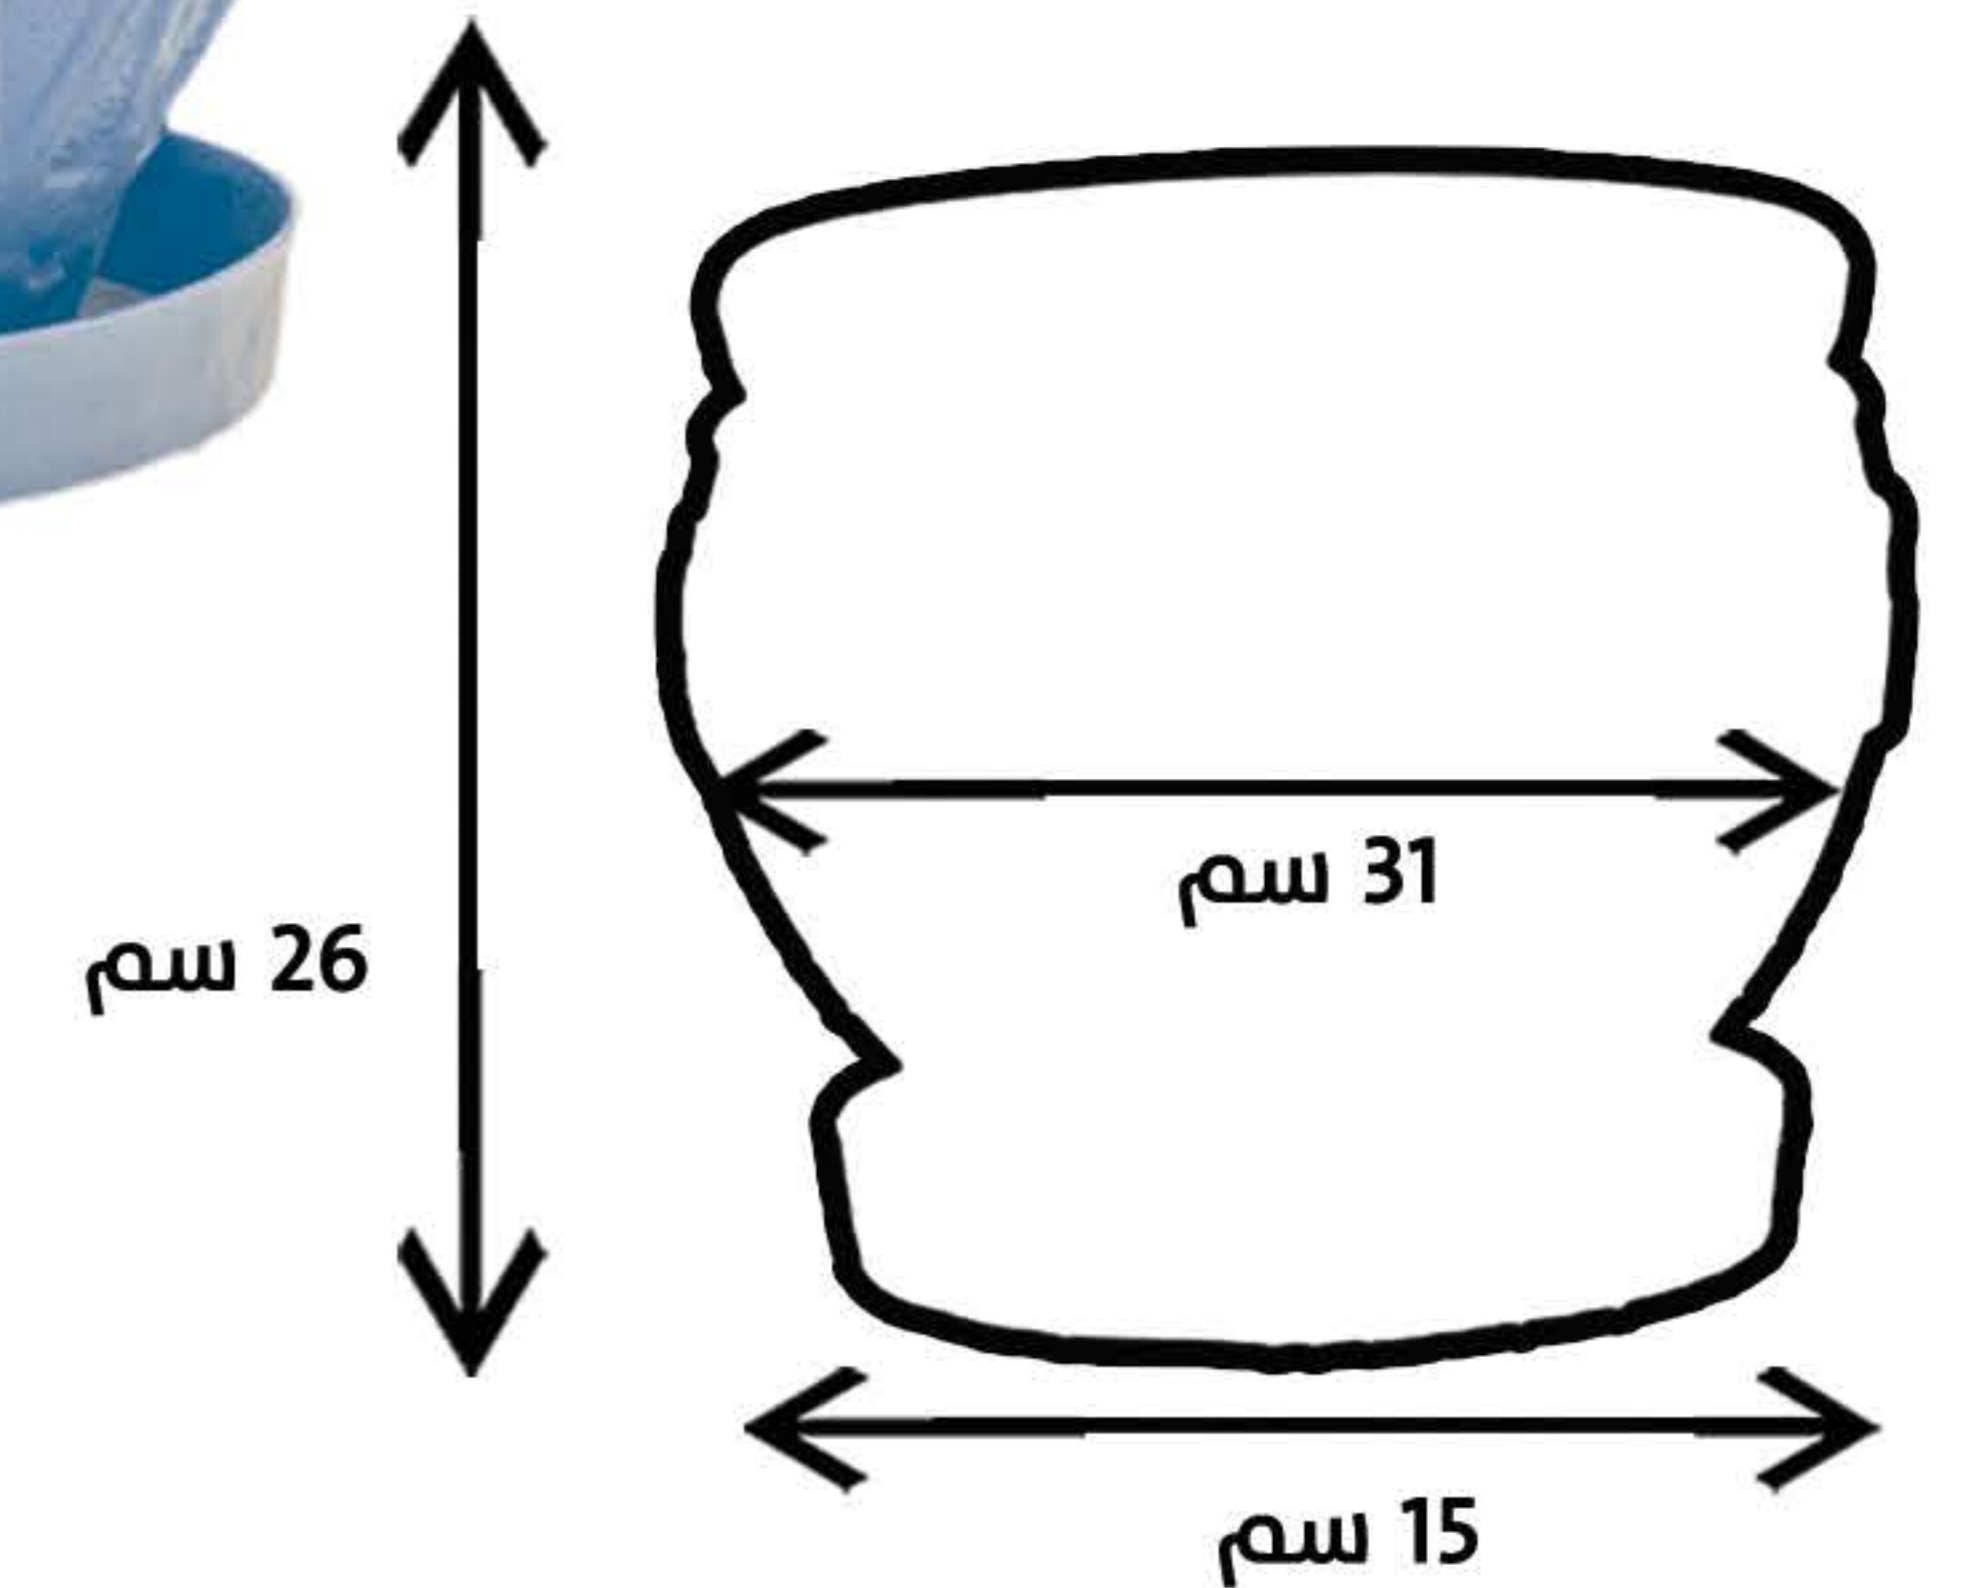

# زهريّة نرجس

الألوان  
المتاحة

يستخدم لجميع الأغراض

- النوادي
- الشاليهات
- المطاعم
- المنازل

الوزن صافي 900 جرام

القاعدة	15 سم
العرض	31 سم
الإرتفاع	26 سم