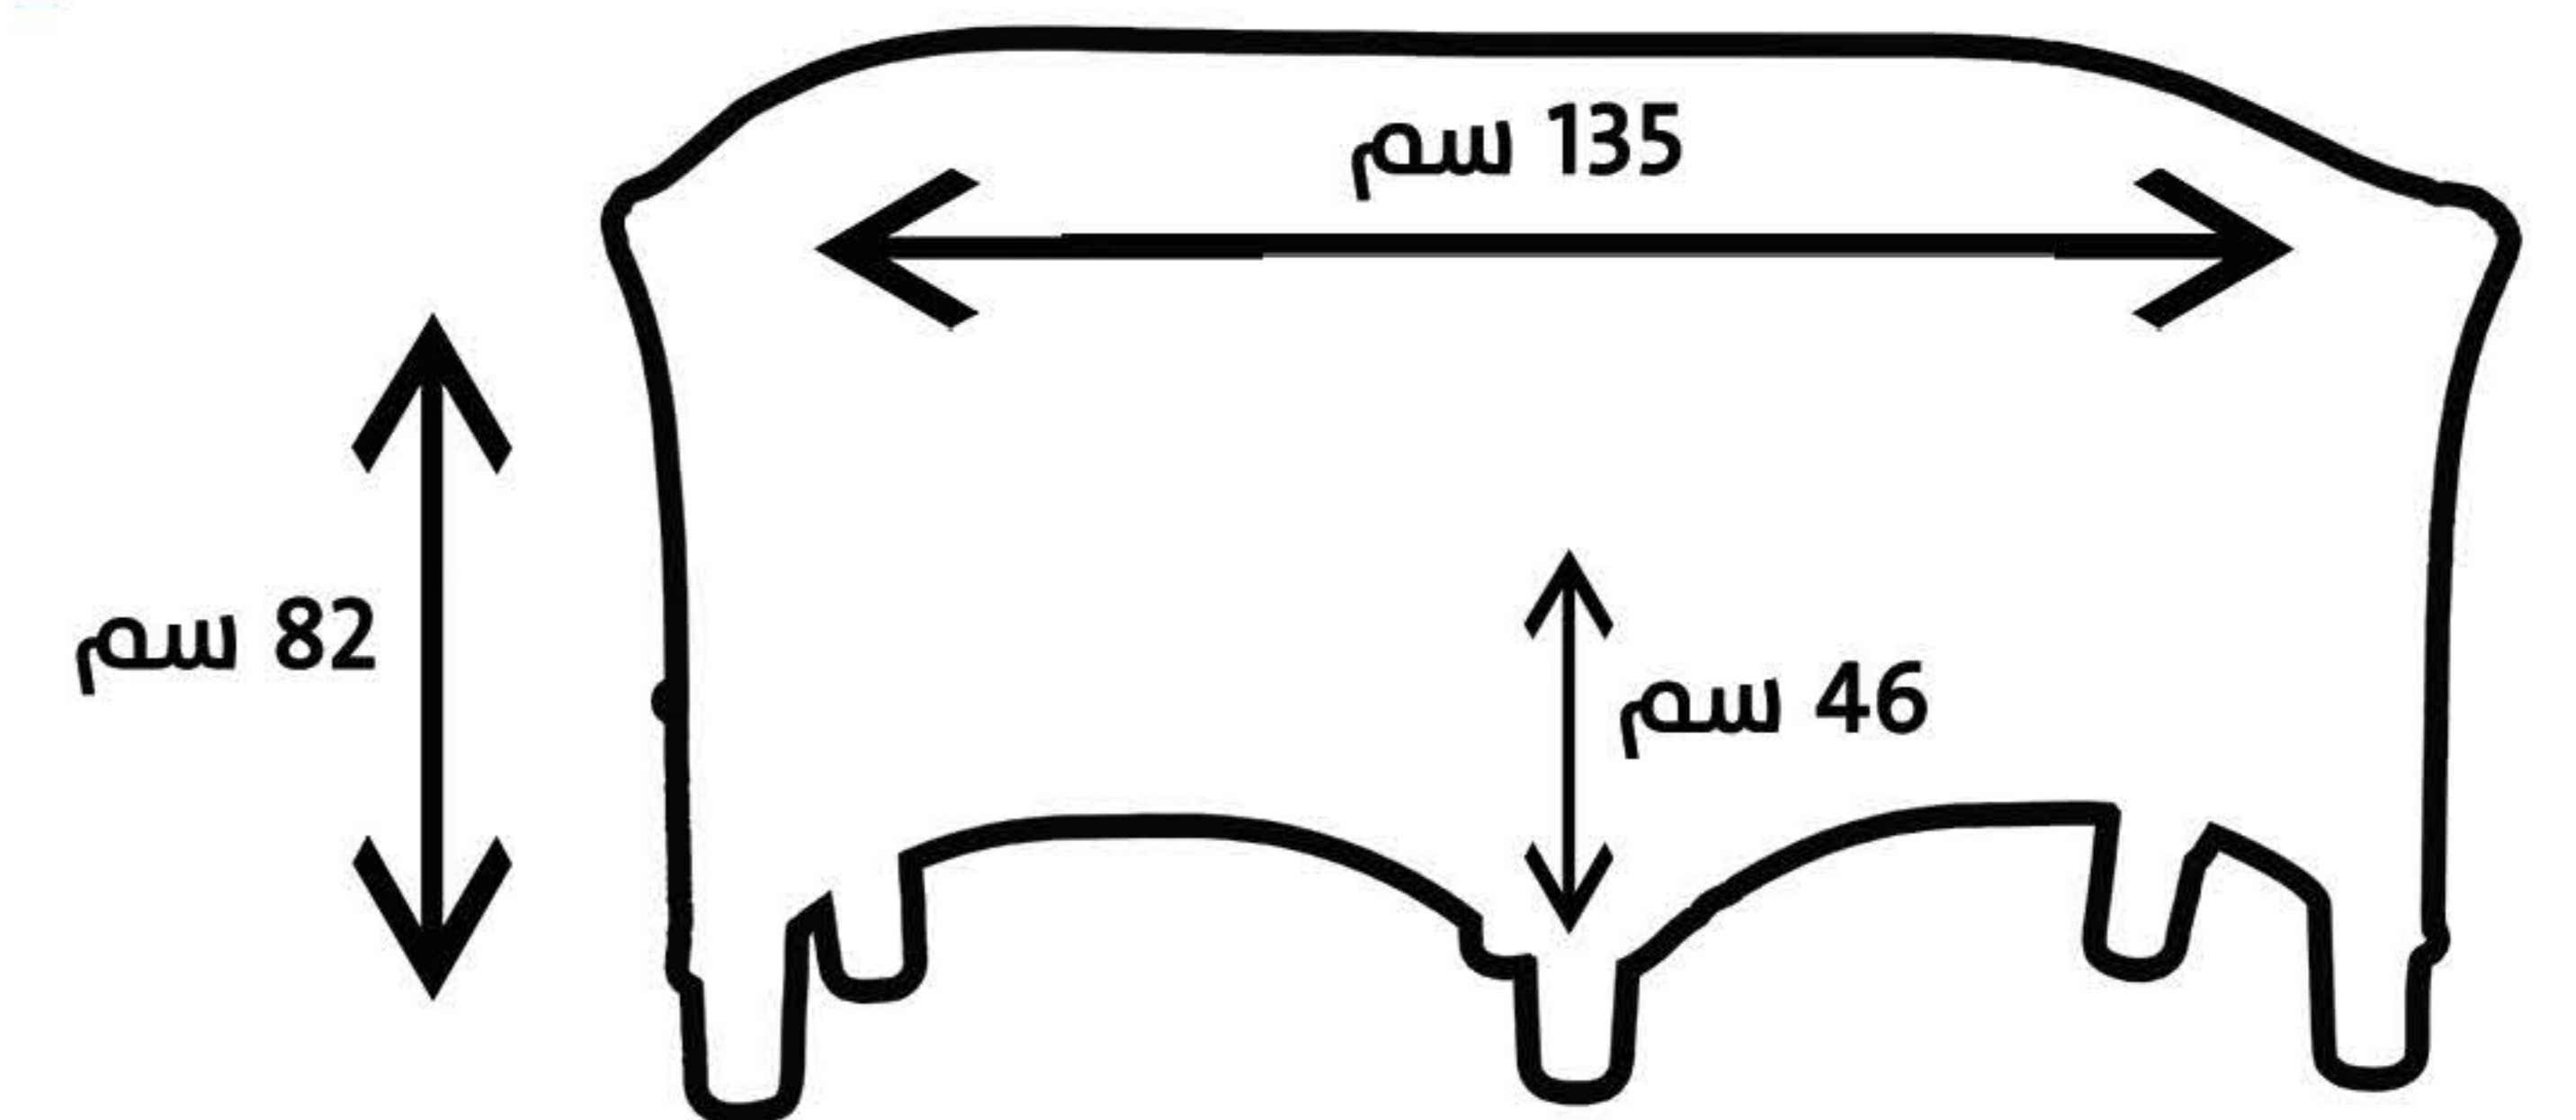

كنبة فوتيه

يستخدم لجميع الأغراض

- النوادي
- الشاليهات
- المطاعم
- الفيلات
- الكافيهات

الوزن صافي 28 ك/ج

المقعد	46 سم
العرض	135 سم
الإرتفاع	82 سم