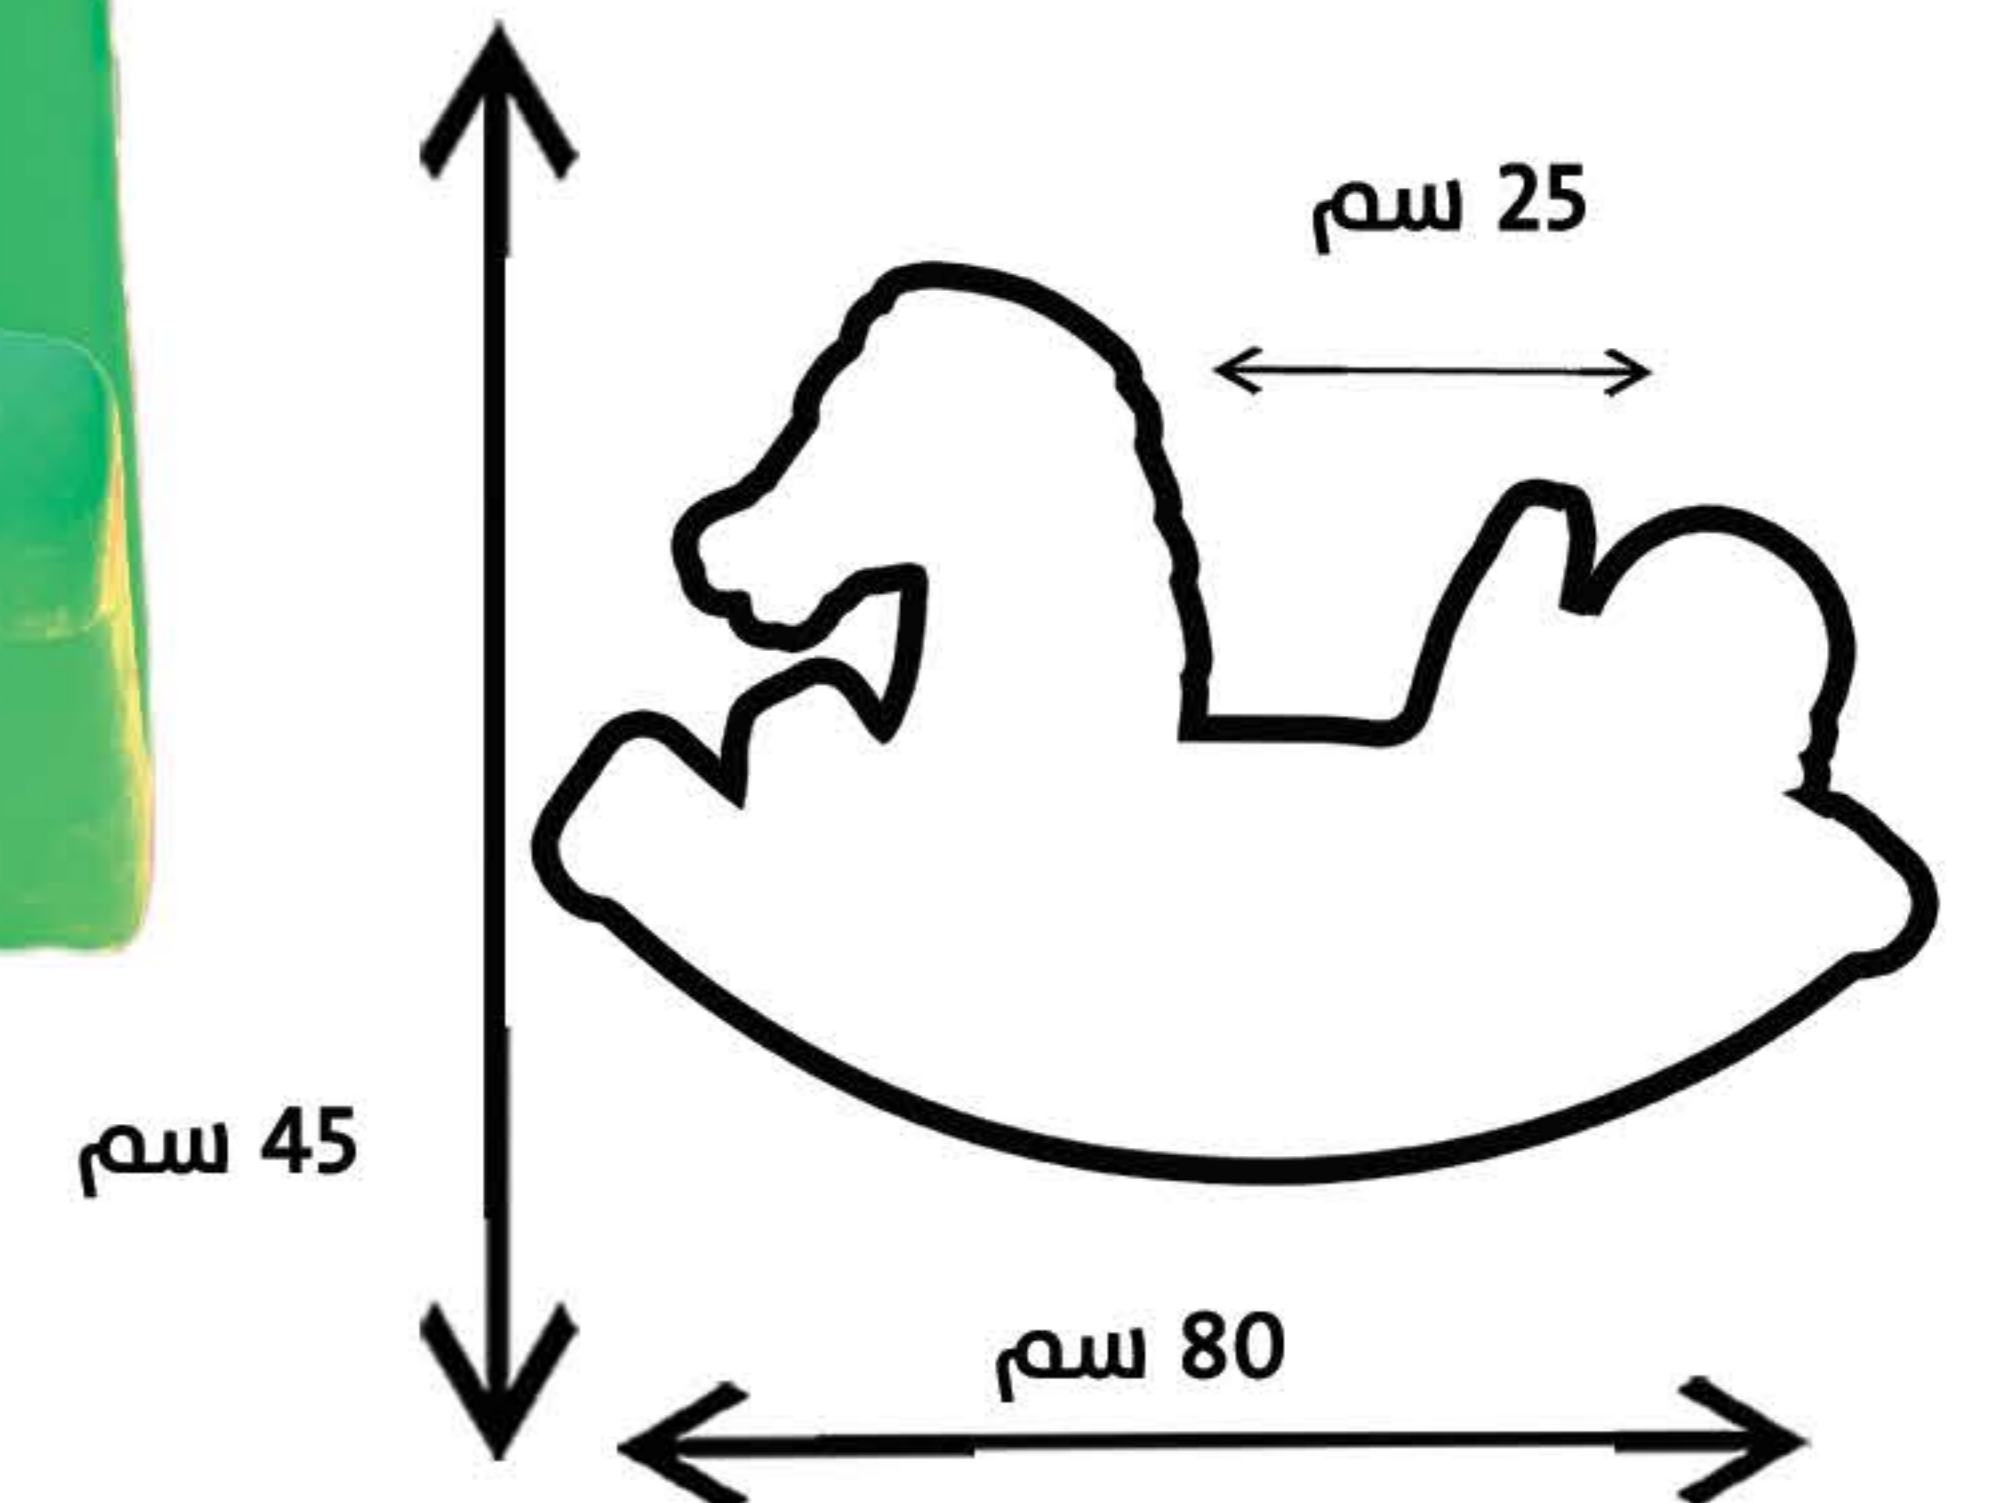

الطول	80 سم
العرض	25 سم
الإرتفاع	45 سم