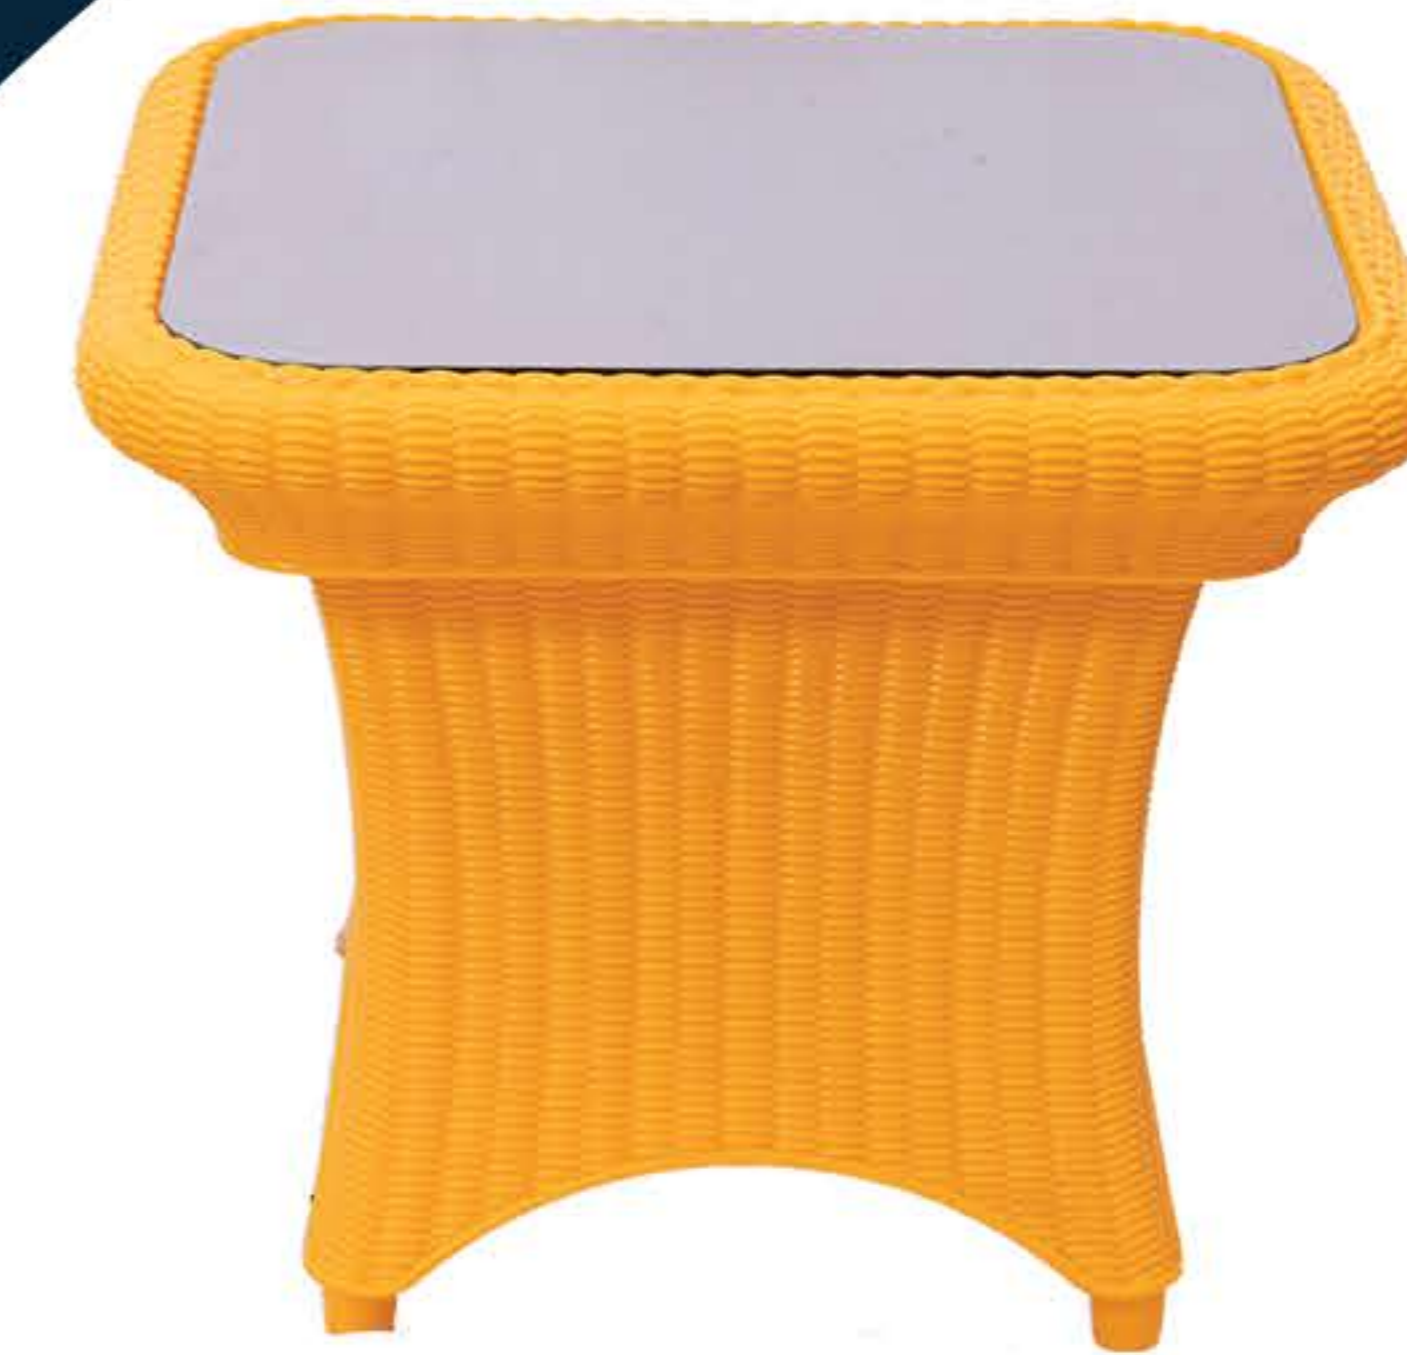

يستخدم لجميع الأغراض

- النوادي
- الشاليهات
- المطاعم
- الفيلات
- الكافيهات

الوزن صافي 14 ك/ج

القطر	75 سم
الإرتفاع	68 سم