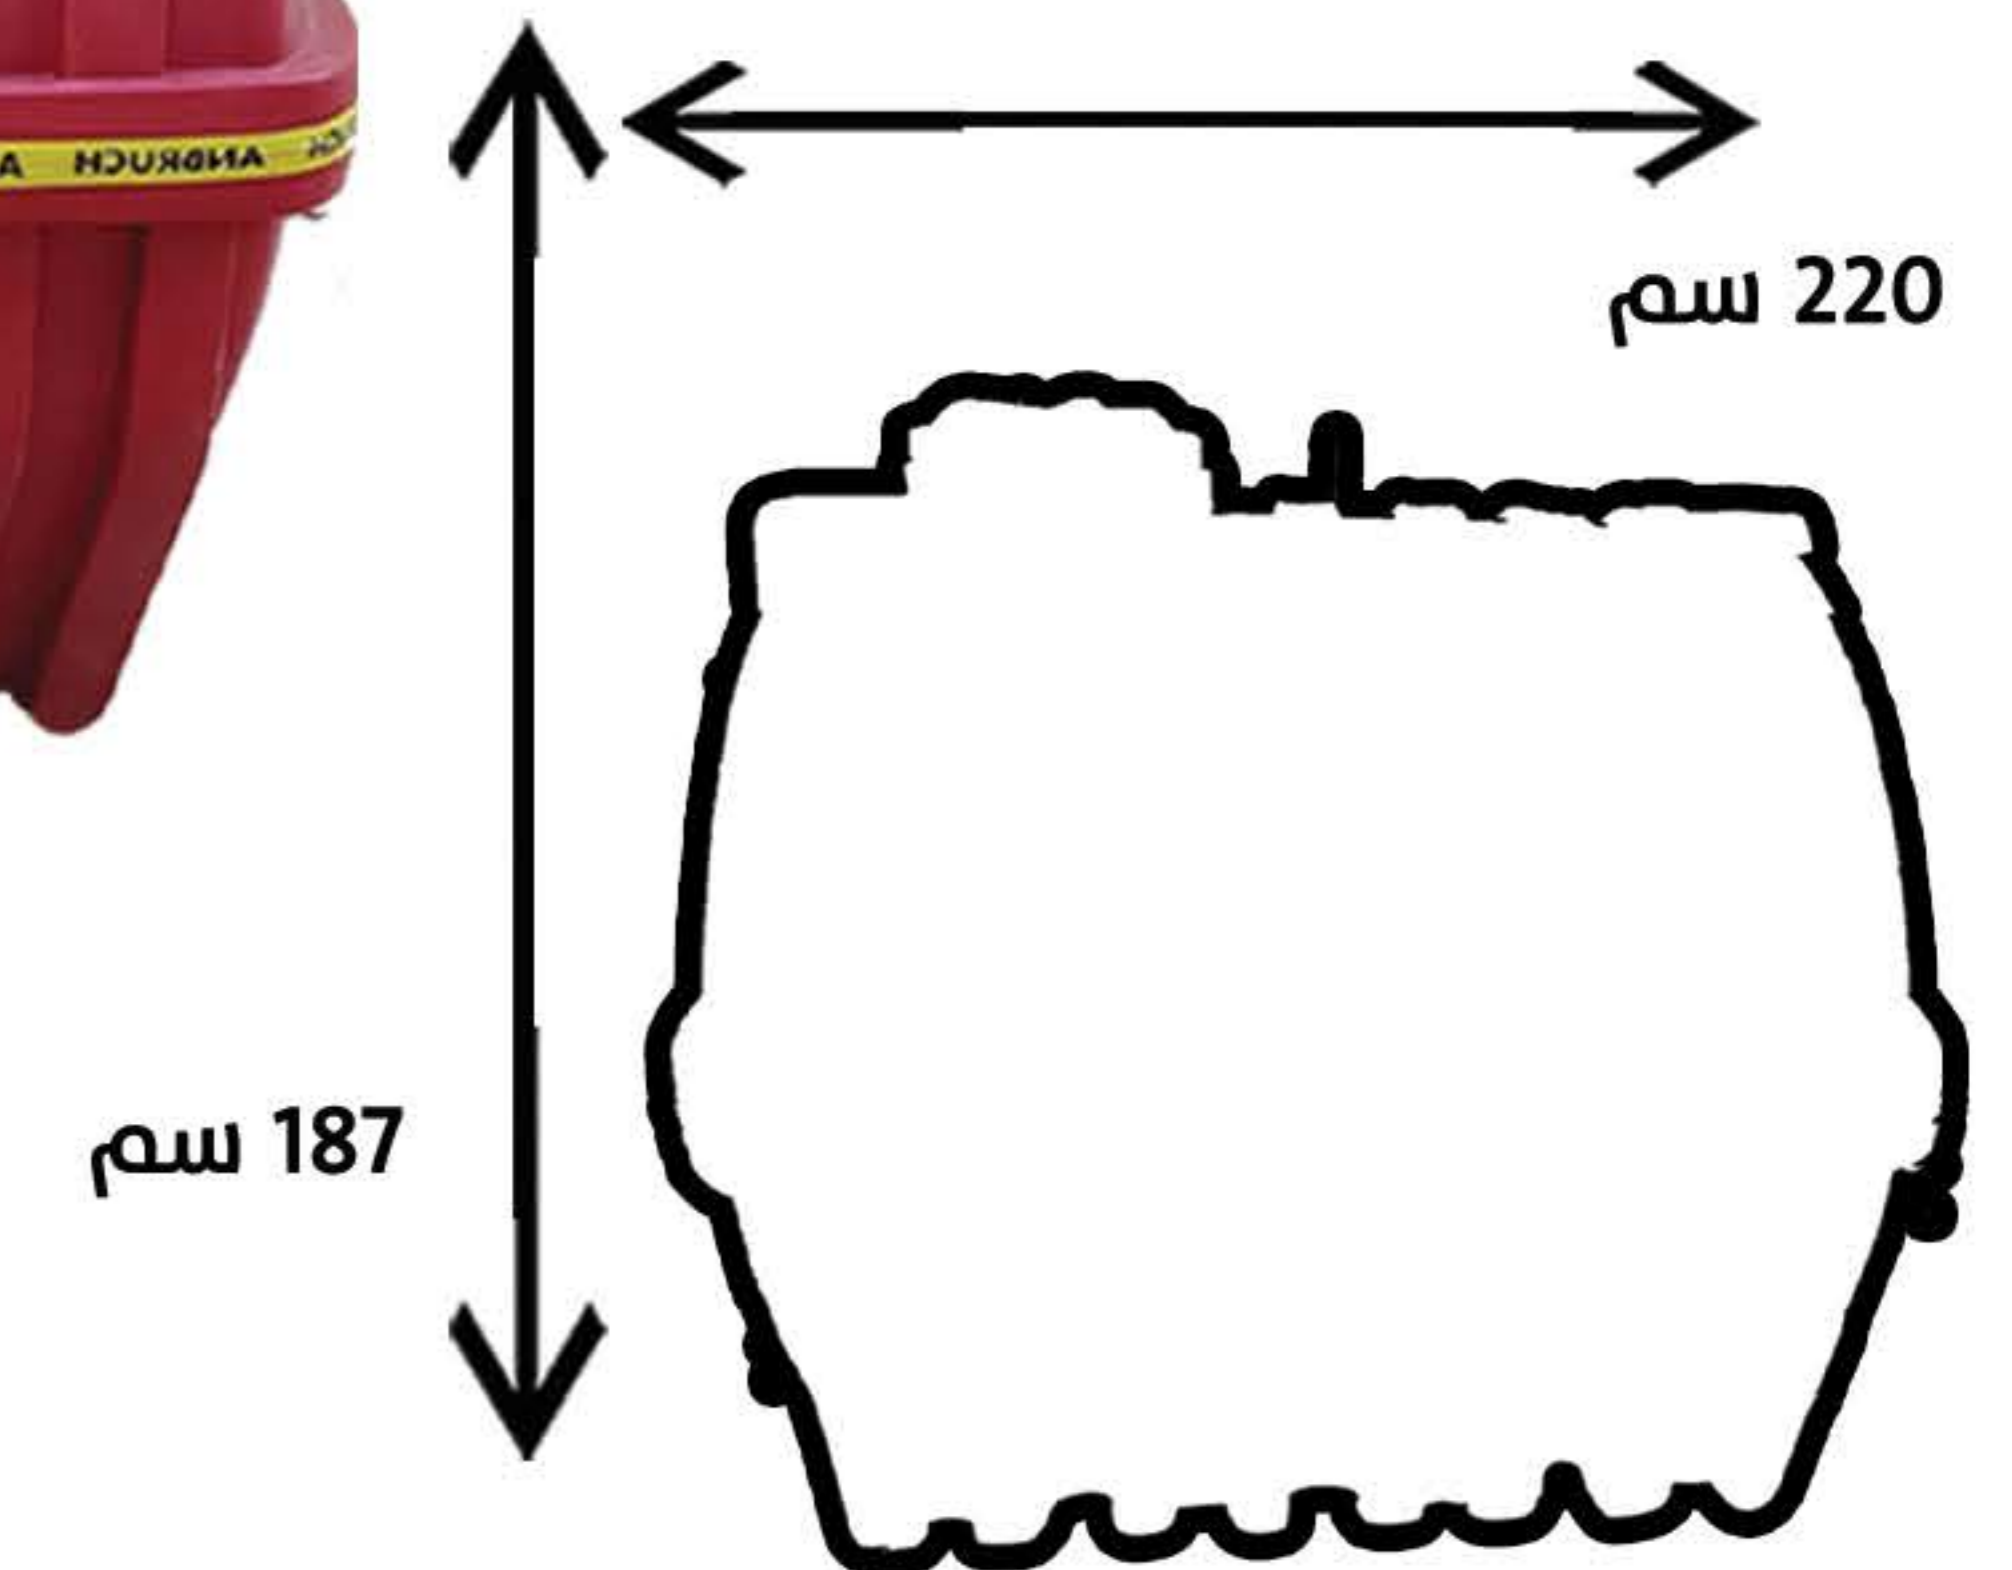

## خزان مياه افقي 5000 لتر

الألوان  
المتاحة

يستخدم لجميع الأغراض

- المصانع
- المدارس
- النوادي
- المستشفيات
- الشركات

الوزن صافي 220 ك/ج

الطبقات	3 طبقات
العرض	220 سم
الإرتفاع	187 سم

- متوفر صلاحية زيادة الوزن  
لسمائة أعلى حسب طلب العميل