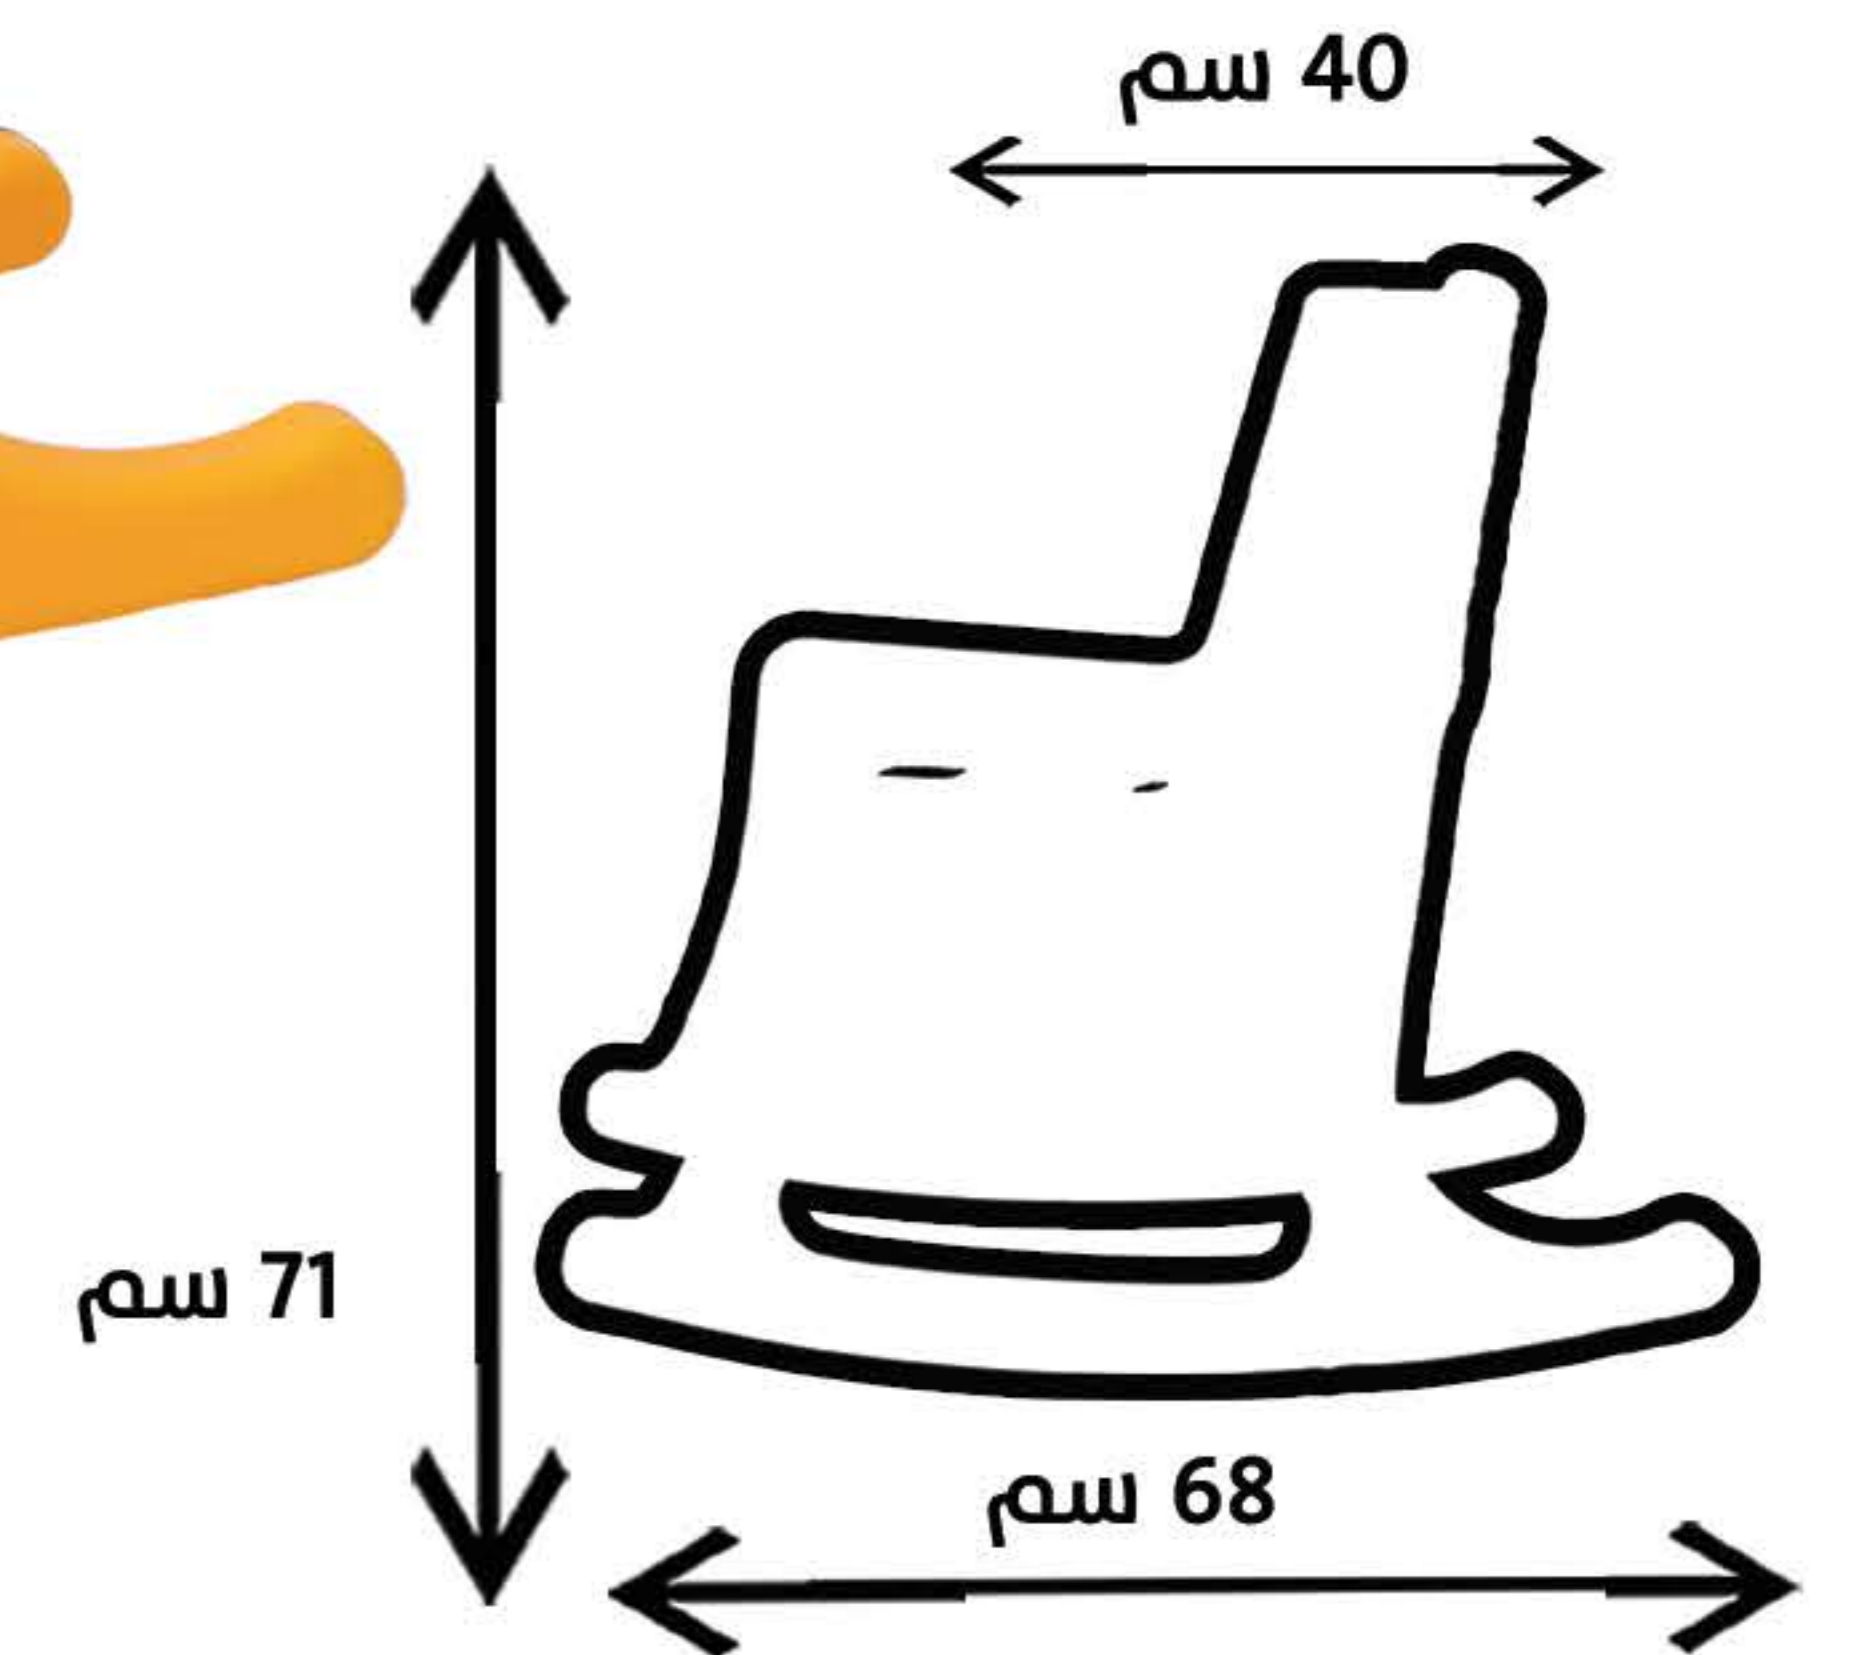

# كرسي هزاز أطفال

الألوان  
المتاحة

يستخدم لجميع الأغراض

- النوادي
- الحدائق
- المنازل
- كيدز إيريا
- الحضانات

الوزن صافي 5 ك/ج

الطول	68 سم
العرض	40 سم
الإرتفاع	71 سم