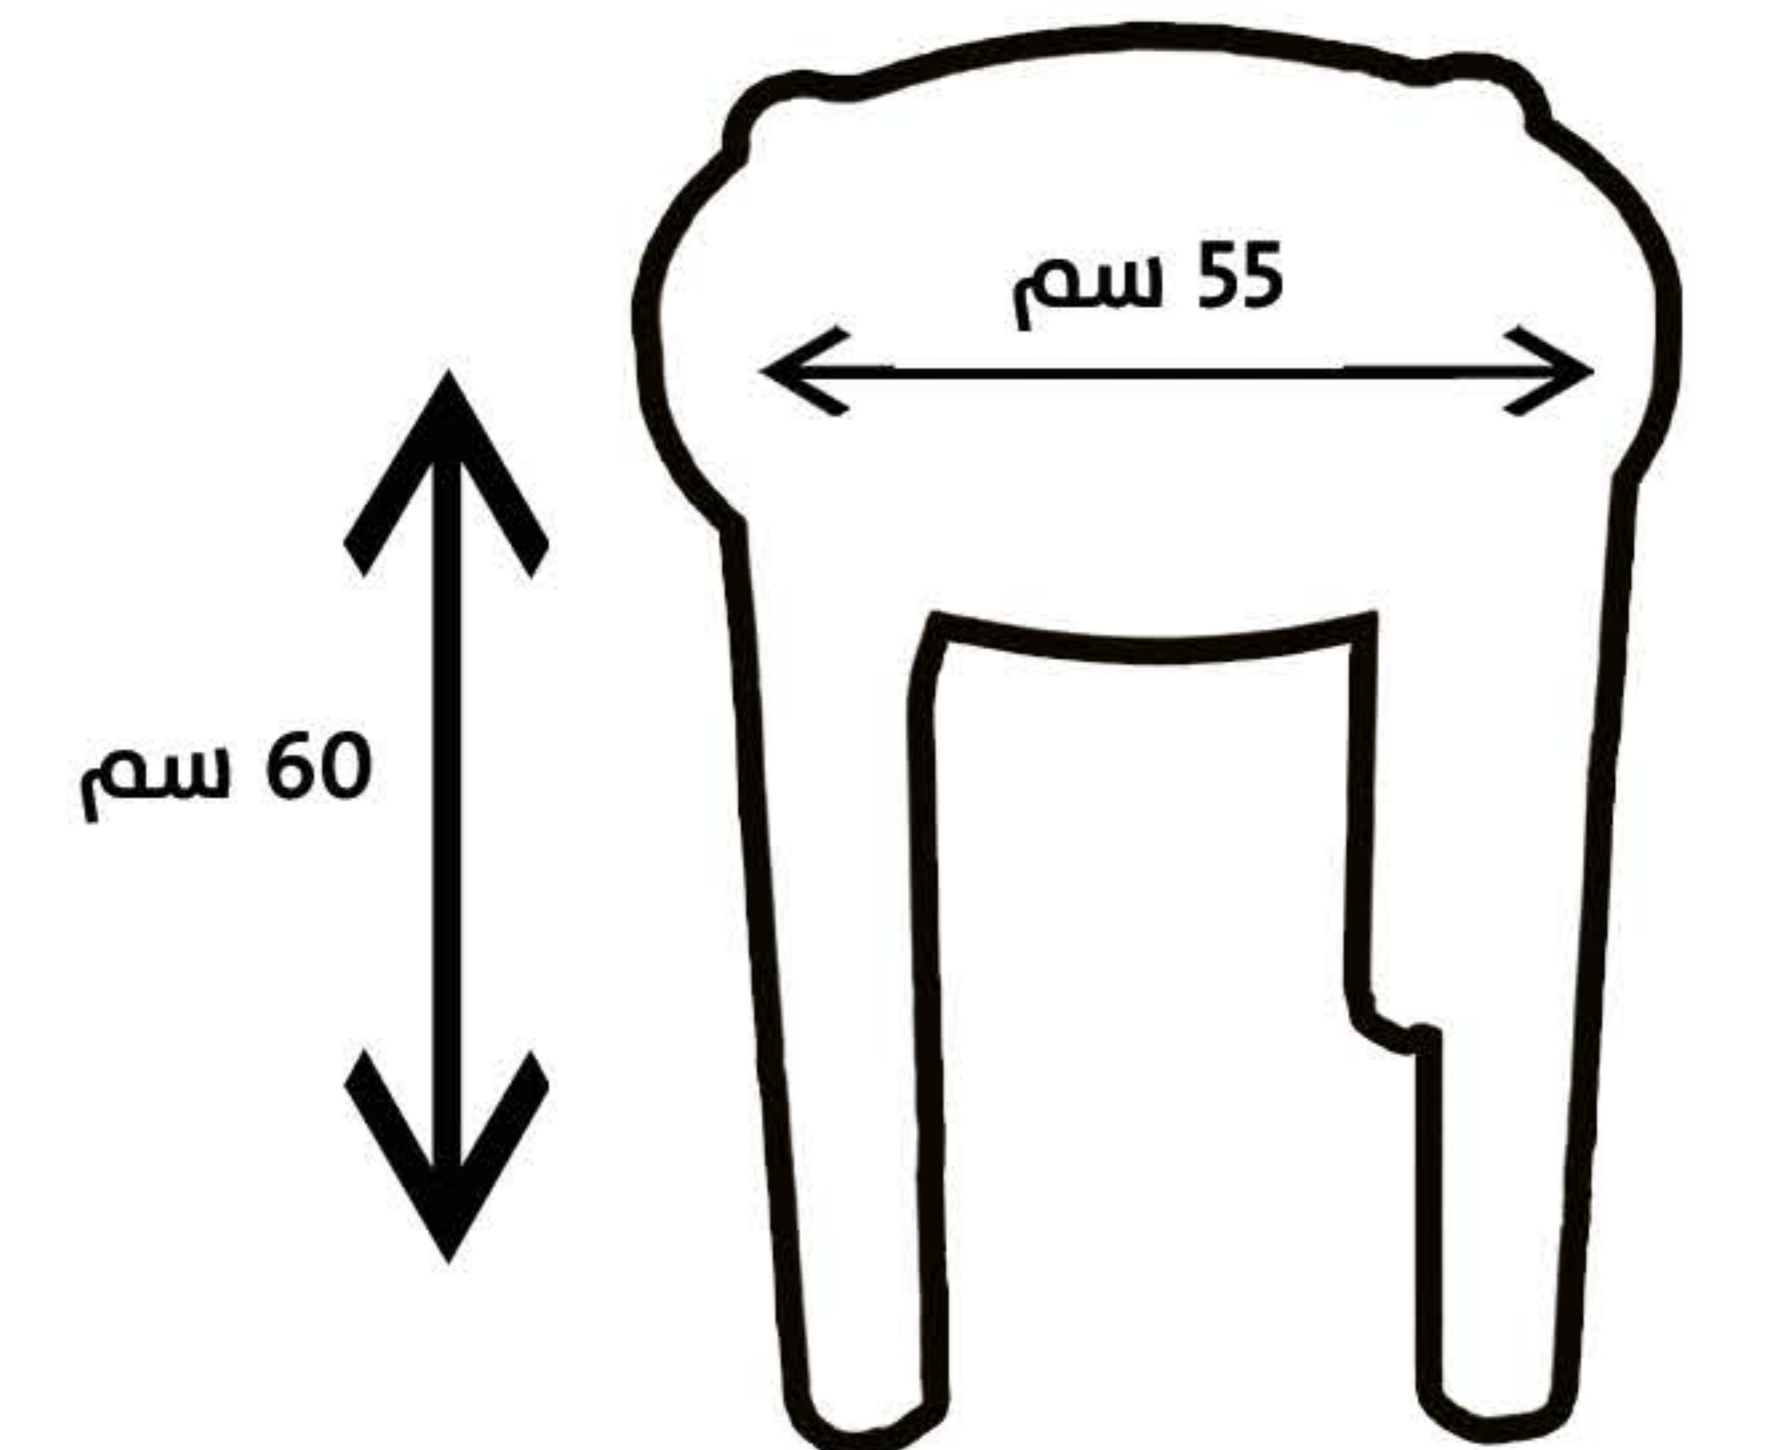

# طقطوقة السنابل

الألوان  
المتاحة

يستخدم لجميع الأغراض

- النوادي
- الشاليهات
- المنازل
- الكافيهات
- القرى السياحية
- المطاعم
- حمامات السباحة

الوزن صافي 4.600 ك/ج

القطر	55 سم
الإرتفاع	60 سم