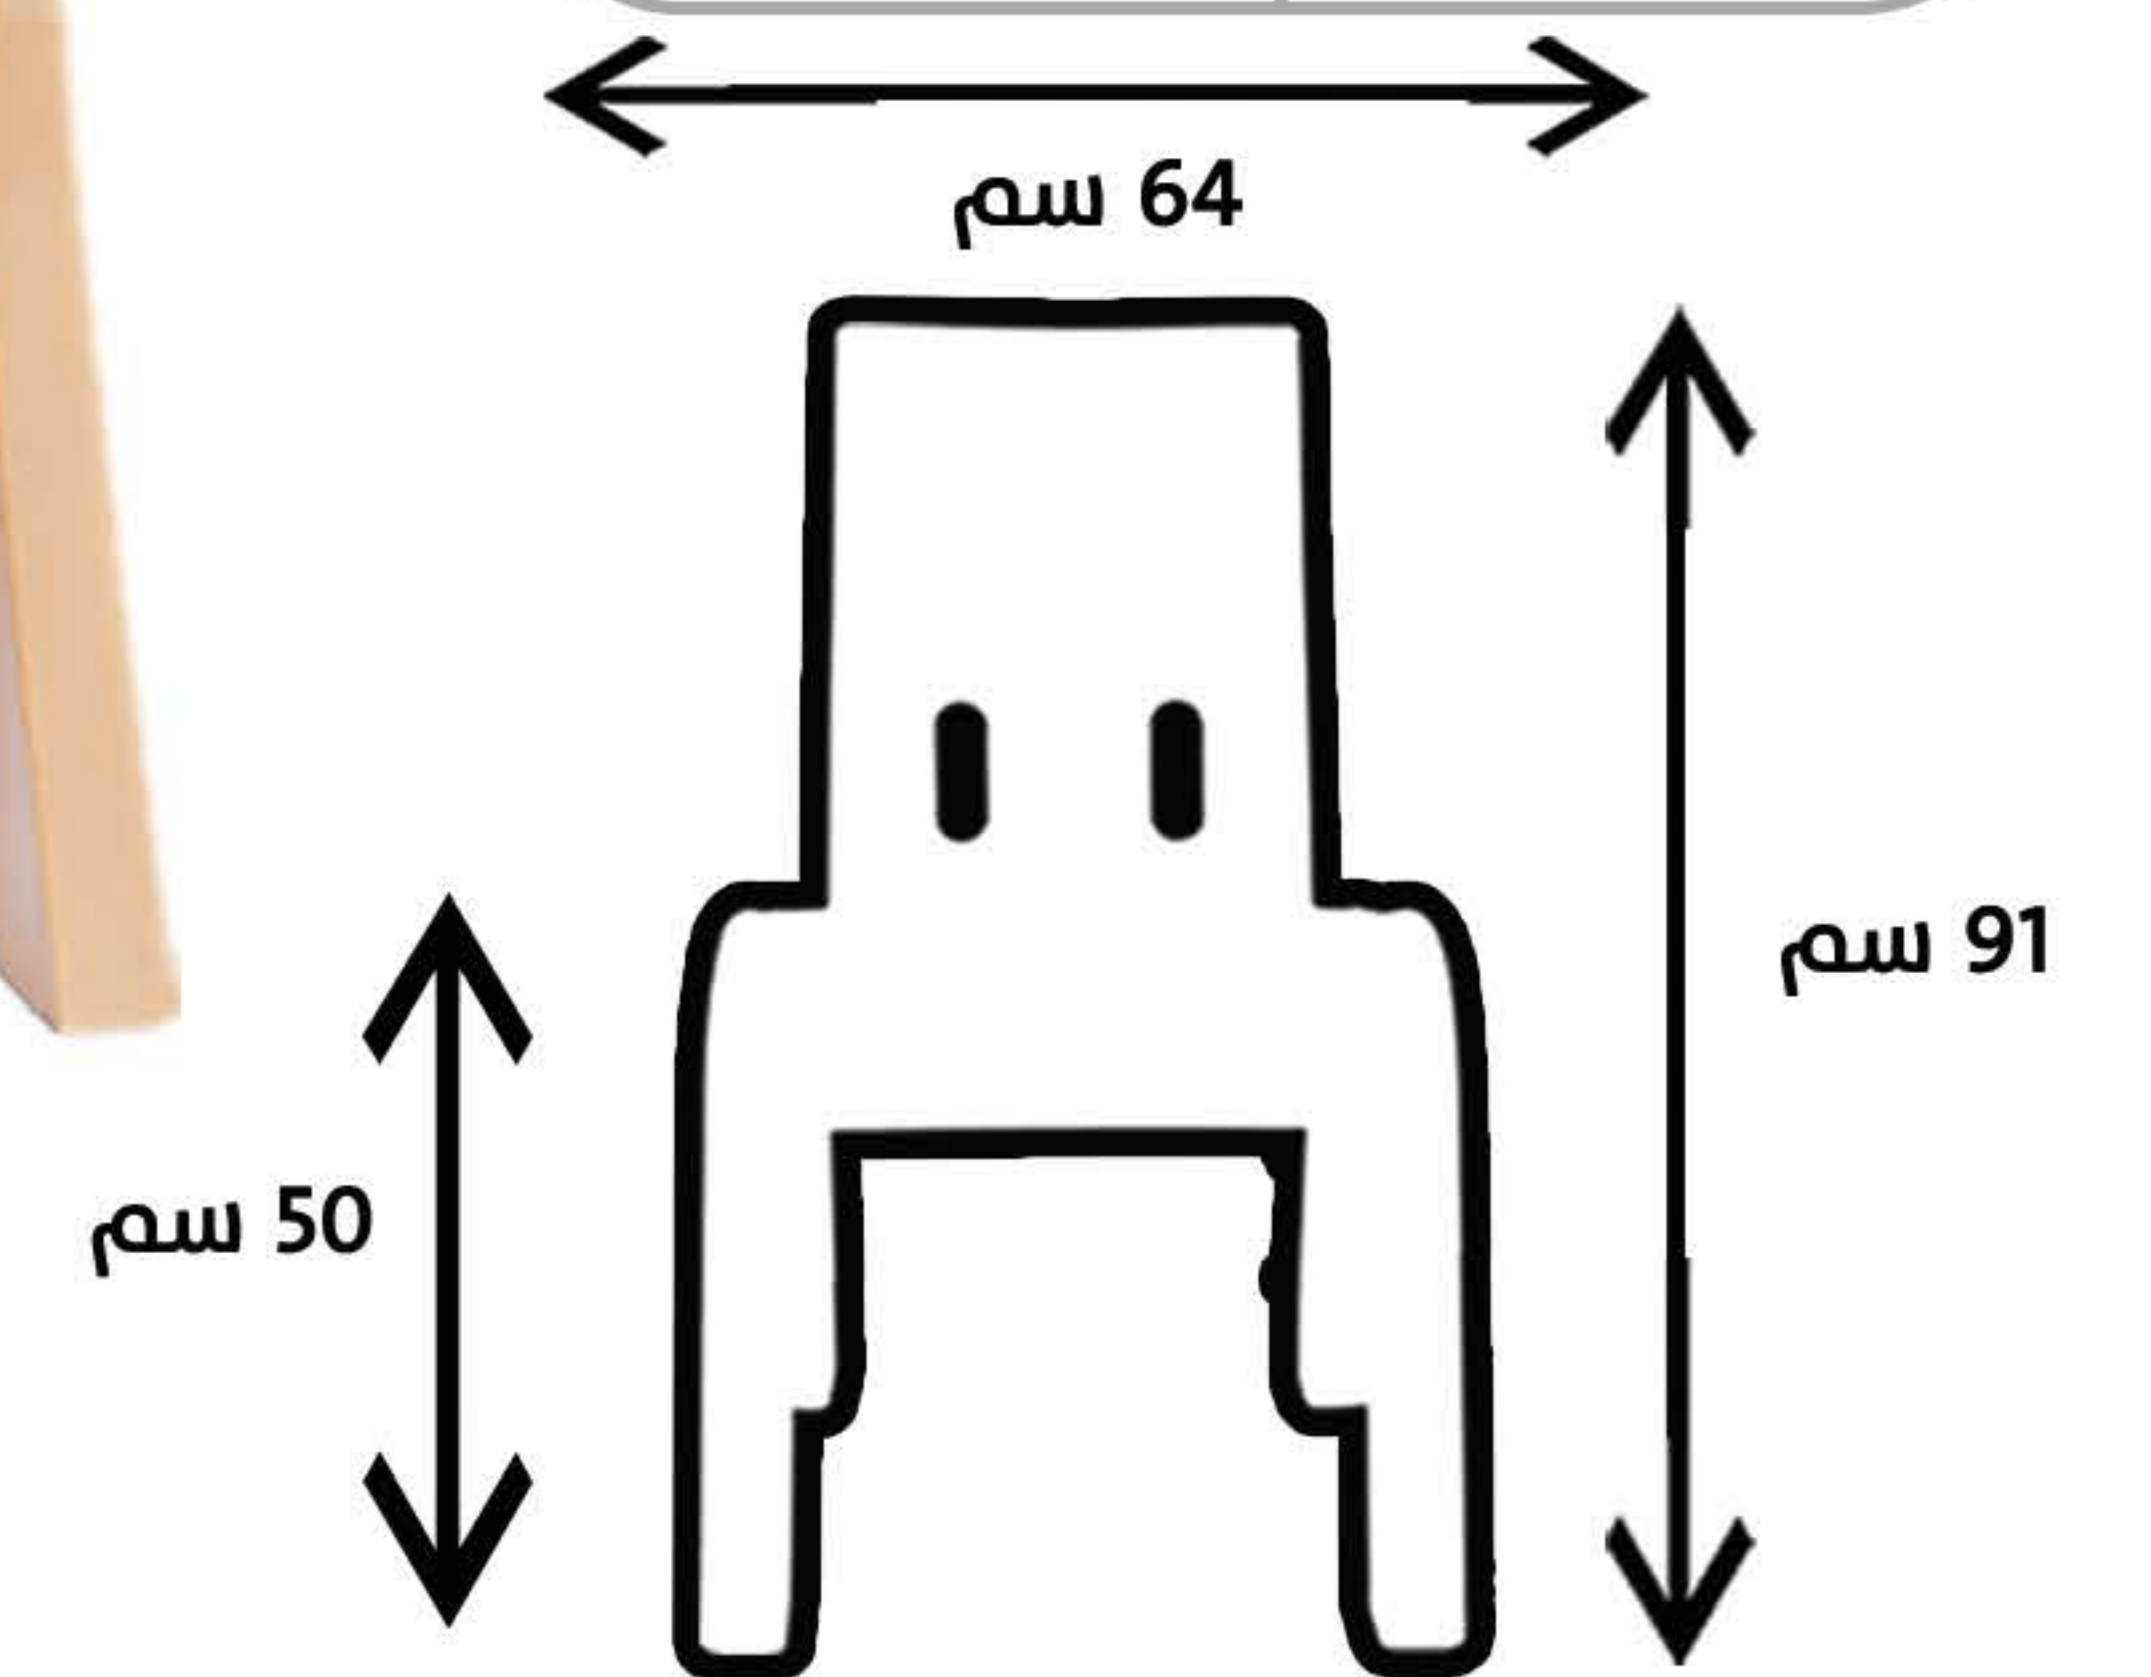

# كرسي سفرة انتظار

الألوان  
المتاحة

يستخدم لجميع الأغراض

- النوادي
- الشاليهات
- المطاعم
- المنازل

الوزن صافي 7.500 ك/ج

المقعد	50 سم
العرض	64 سم
الإرتفاع	91 سم